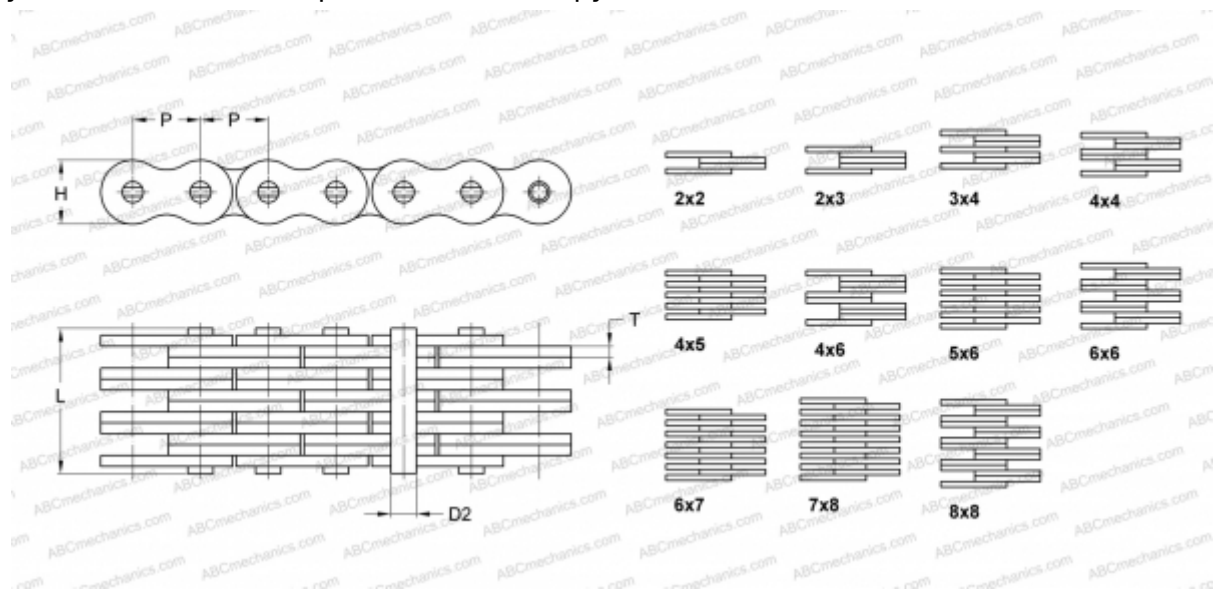

## PHC F122X5M SKF

Пластинчатая цепь

ТИП: Грузовые цепи, Стандарт BS/ISO (SKF), Грузовые пластинчатые цепи

### Технические характеристики

#### РАЗМЕРЫ, ММ

P	12,700
D2	3,580
H	8,200
T	1,000
L	7,000

**МАССА, КГ/М** 0,190

**ПРОИЗВОДИТЕЛЬ** [SKF](#)

**МАРКИРОВКА BS/ISO:** F122