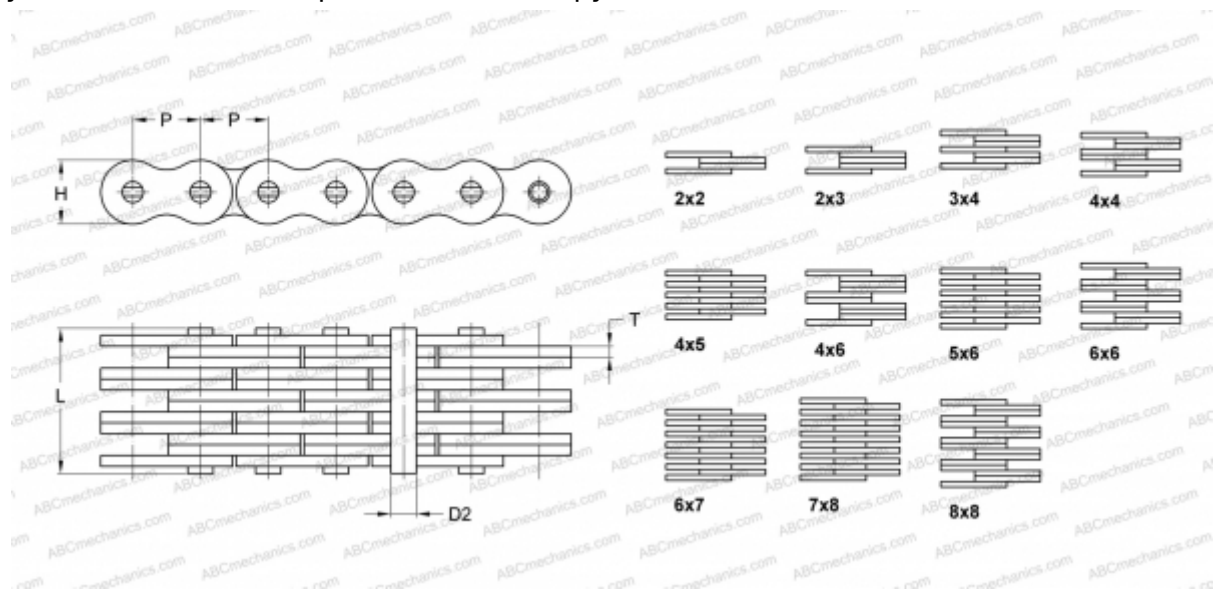

## PHC FLC534X5M SKF

Пластинчатая цепь

ТИП: Грузовые цепи, Стандарт BS/ISO (SKF), Грузовые пластинчатые цепи

### Технические характеристики

#### РАЗМЕРЫ, ММ

P	15,880
D2	5,080
H	12,700
T	1,850
L	15,300

**МАССА, КГ/М** 0,990

**ПРОИЗВОДИТЕЛЬ** [SKF](#)

**МАРКИРОВКА BS/ISO:** FLC534