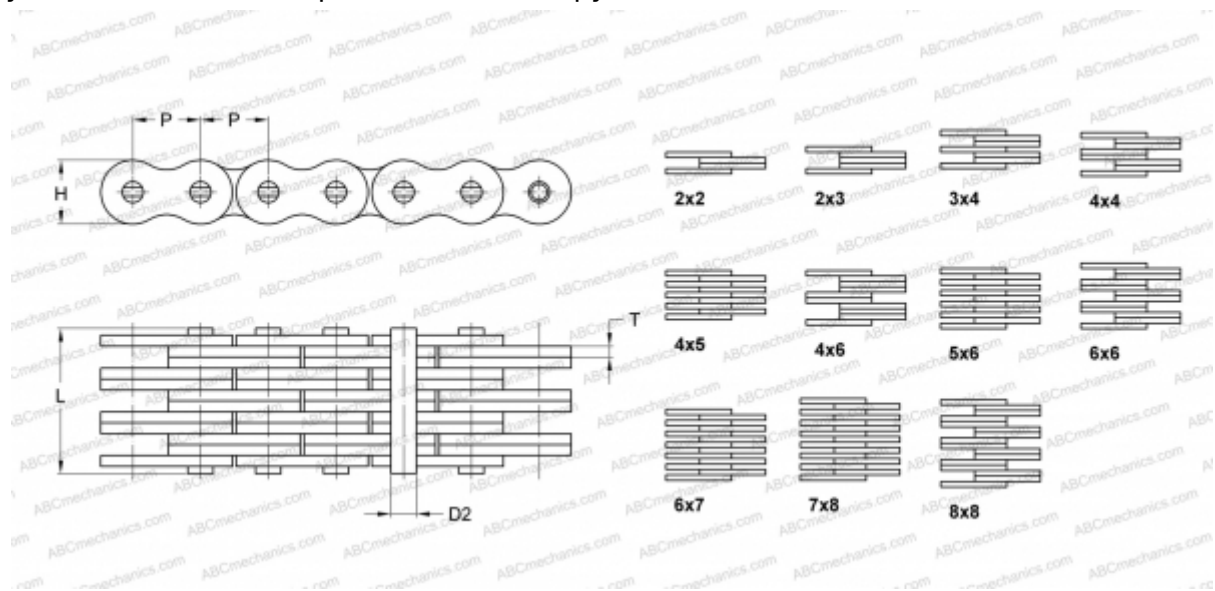

## PHC 1288X5M SKF

Пластинчатая цепь

ТИП: Грузовые цепи, Стандарт BS/ISO (SKF), Грузовые пластинчатые цепи

### Технические характеристики

#### РАЗМЕРЫ, ММ

P	12,700
D2	4,450
H	10,600
T	1,700
L	29,900

**МАССА, КГ/М** 1,700

**ПРОИЗВОДИТЕЛЬ** [SKF](#)

**МАРКИРОВКА BS/ISO:** 1288