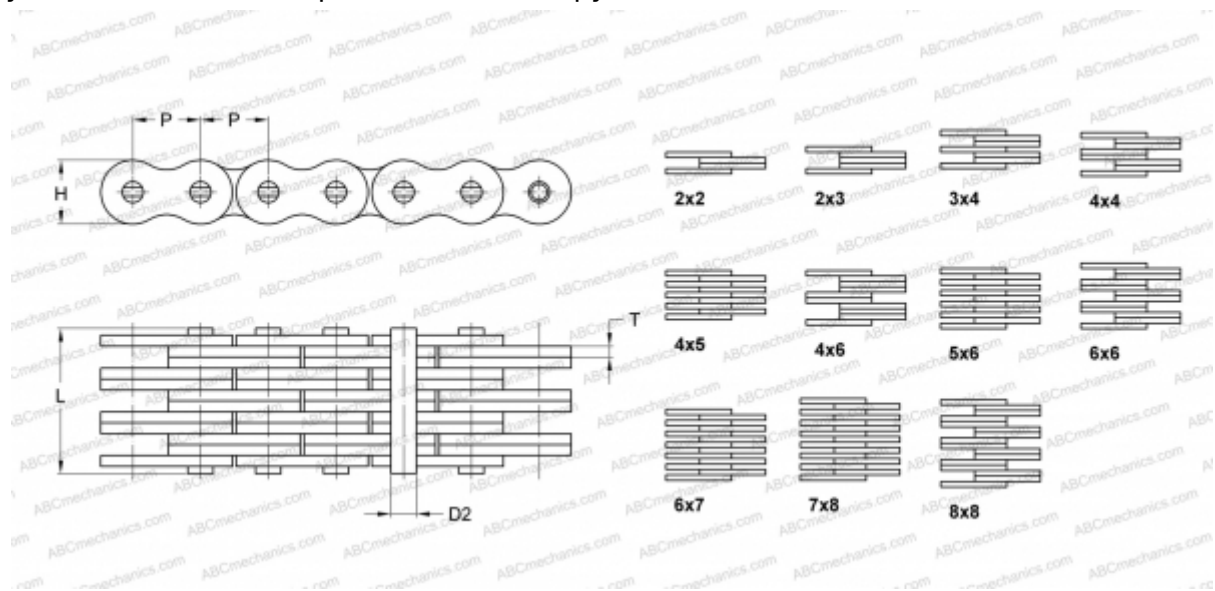

## PHC 1534X5M SKF

Пластинчатая цепь

ТИП: Грузовые цепи, Стандарт BS/ISO (SKF), Грузовые пластинчатые цепи

### Технические характеристики

#### РАЗМЕРЫ, ММ

P	15,880
D2	5,080
H	12,700
T	1,940
L	16,000

**МАССА, КГ/М** 1,040

**ПРОИЗВОДИТЕЛЬ** [SKF](#)

**МАРКИРОВКА BS/ISO:** 1534