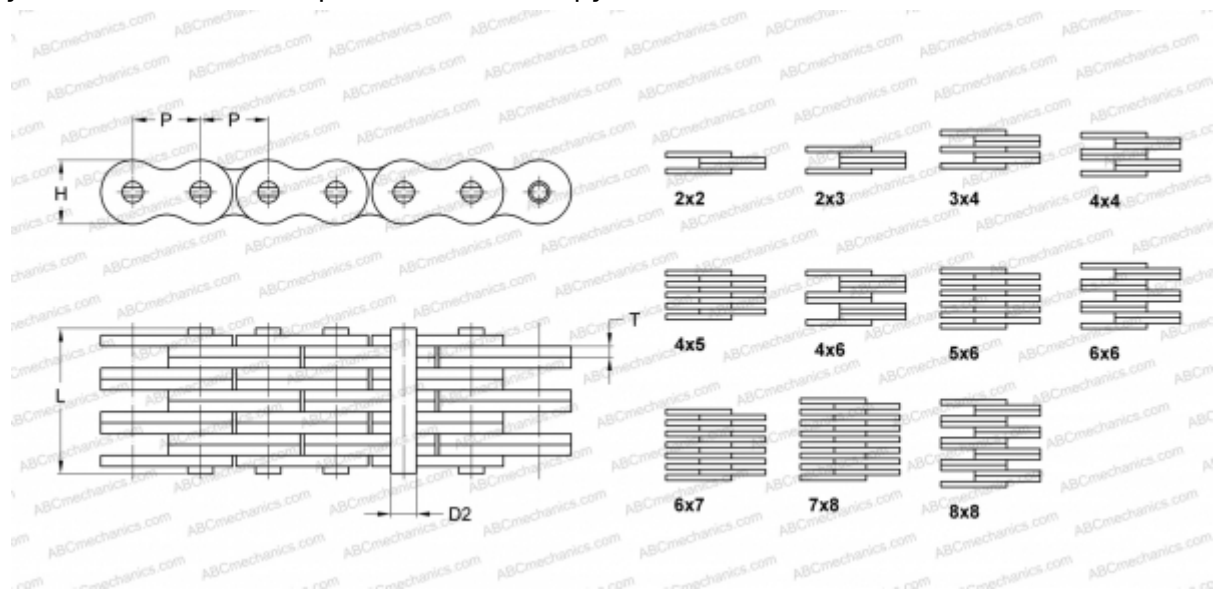

## PHC 2523X5M SKF

Пластинчатая цепь

ТИП: Грузовые цепи, Стандарт BS/ISO (SKF), Грузовые пластинчатые цепи

### Технические характеристики

#### РАЗМЕРЫ, ММ

P	25,400
D2	8,280
H	20,200
T	3,060
L	18,800

**МАССА, КГ/М** 1,830

**ПРОИЗВОДИТЕЛЬ** [SKF](#)

**МАРКИРОВКА BS/ISO:** 2523