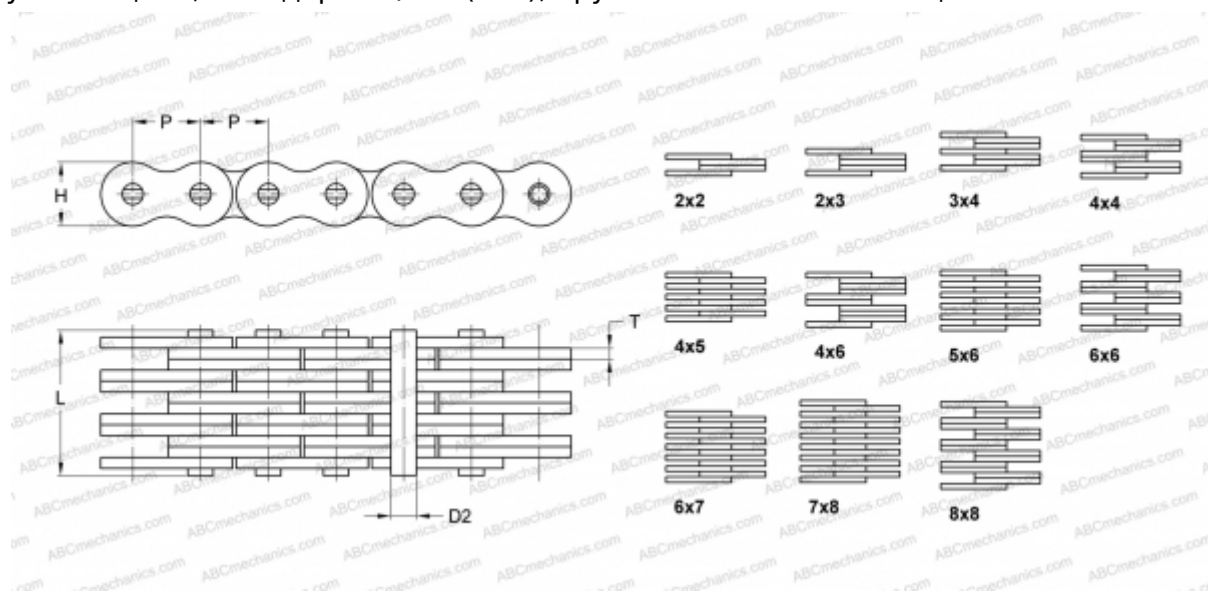

PHC 2556X5M SKF

Пластинчатая цепь

ТИП: Грузовые цепи, Стандарт BS/ISO (SKF), Грузовые пластинчатые цепи

Технические характеристики

РАЗМЕРЫ, ММ

P	25,400
D2	8,280
H	20,200
T	3,060
L	37,200

МАССА, КГ/М 3,960

ПРОИЗВОДИТЕЛЬ [SKF](#)