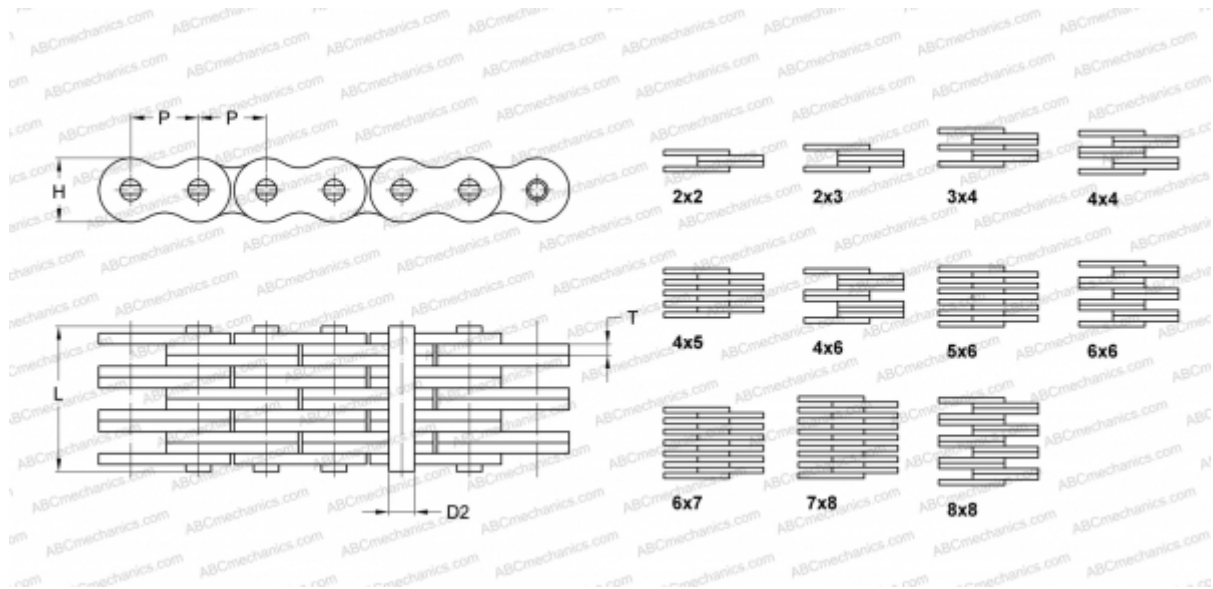

## PHC LL2822X10FT SKF

Пластинчатая цепь

ТИП: Грузовые цепи, Стандарт BS/ISO (SKF), Грузовые пластинчатые цепи

### Технические характеристики

#### РАЗМЕРЫ, ММ

P	44,450
D2	15,900
H	37,080
T	6,000
L	32,200

**МАССА, КГ/М** 5,100

**ПРОИЗВОДИТЕЛЬ** [SKF](#)

**МАРКИРОВКА BS/ISO:** LL2822