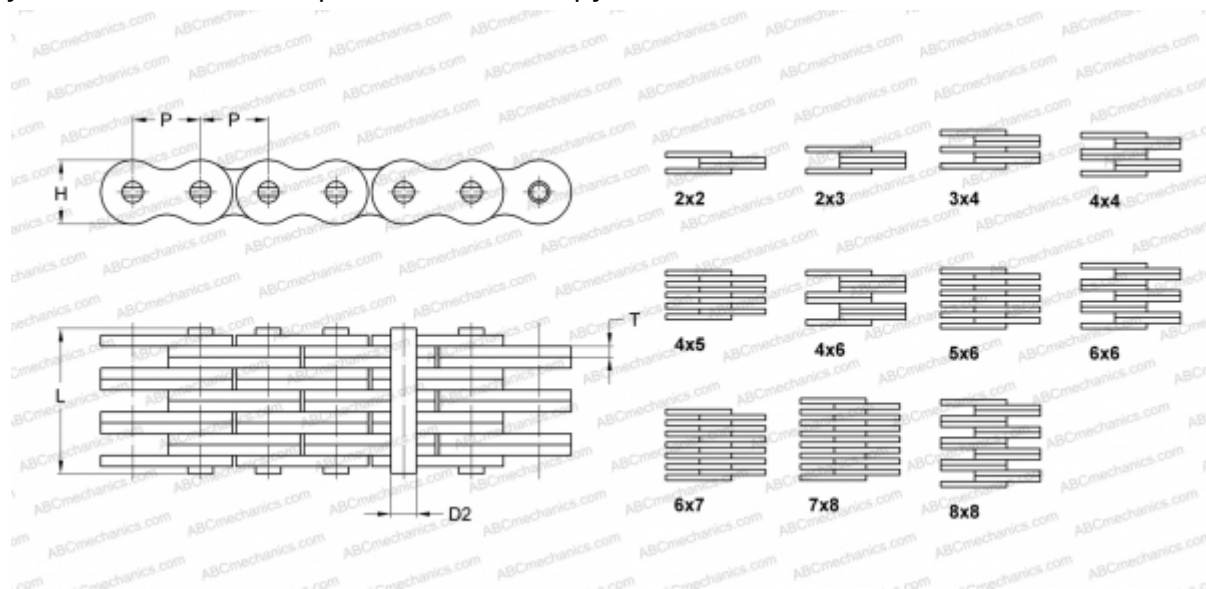

PHC FL644X10FT SKF

Пластинчатая цепь

ТИП: Грузовые цепи, Стандарт BS/ISO (SKF), Грузовые пластинчатые цепи

Технические характеристики

РАЗМЕРЫ, ММ

P	5,940
D2	1,850
H	4,700
T	0,600
L	6,600

МАССА, КГ/М 0,130

ПРОИЗВОДИТЕЛЬ [SKF](#)