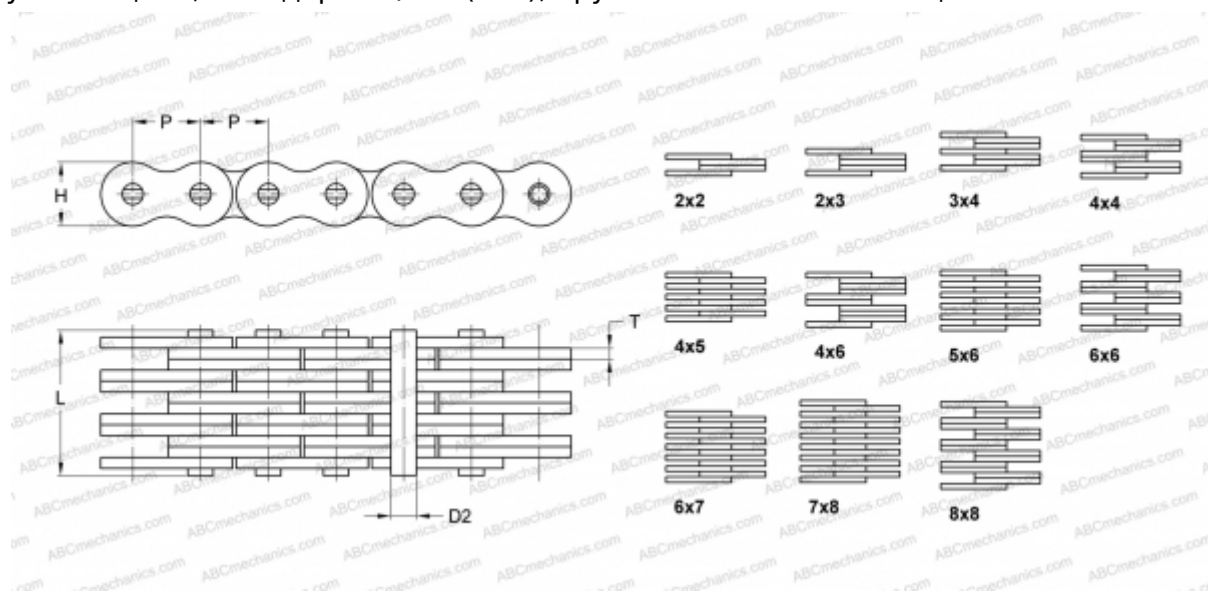

## PHC FL844X10FT SKF

Пластинчатая цепь

ТИП: Грузовые цепи, Стандарт BS/ISO (SKF), Грузовые пластинчатые цепи

### Технические характеристики

#### РАЗМЕРЫ, ММ

P	8,000
D2	2,310
H	6,900
T	0,730
L	7,900

**МАССА, КГ/М** 0,250

**ПРОИЗВОДИТЕЛЬ** [SKF](#)

**МАРКИРОВКА BS/ISO:** FL844