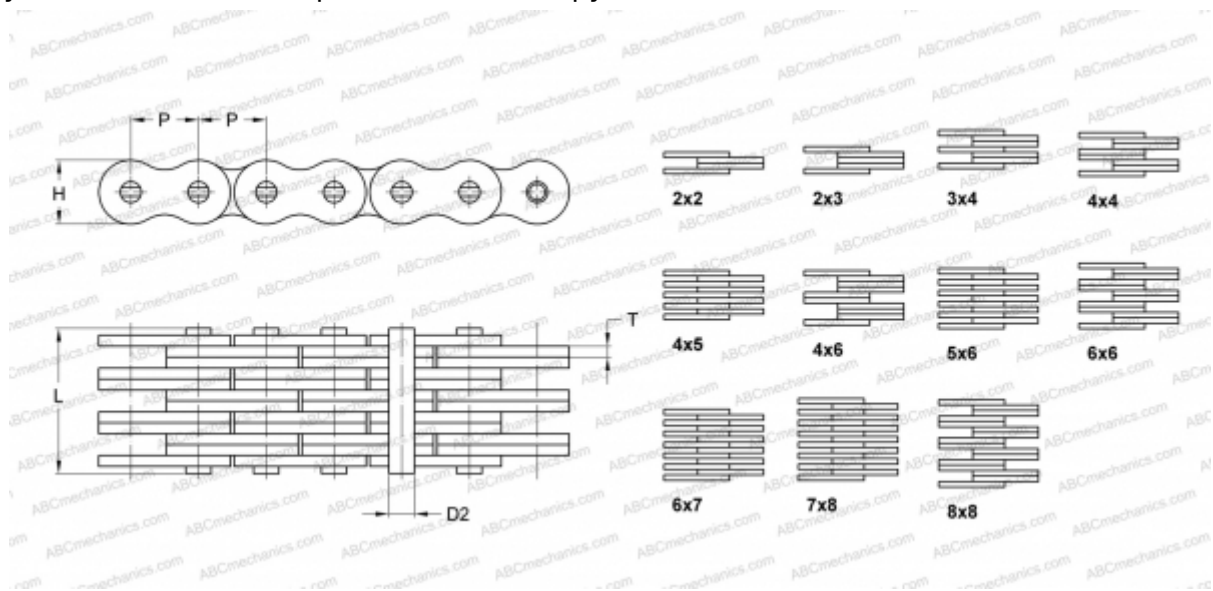

PHC FL944X10FT SKF

Пластинчатая цепь

ТИП: Грузовые цепи, Стандарт BS/ISO (SKF), Грузовые пластинчатые цепи

Технические характеристики

РАЗМЕРЫ, ММ

P	9,530
D2	3,280
H	8,700
T	1,040
L	10,400

МАССА, КГ/М 0,430

ПРОИЗВОДИТЕЛЬ [SKF](#)