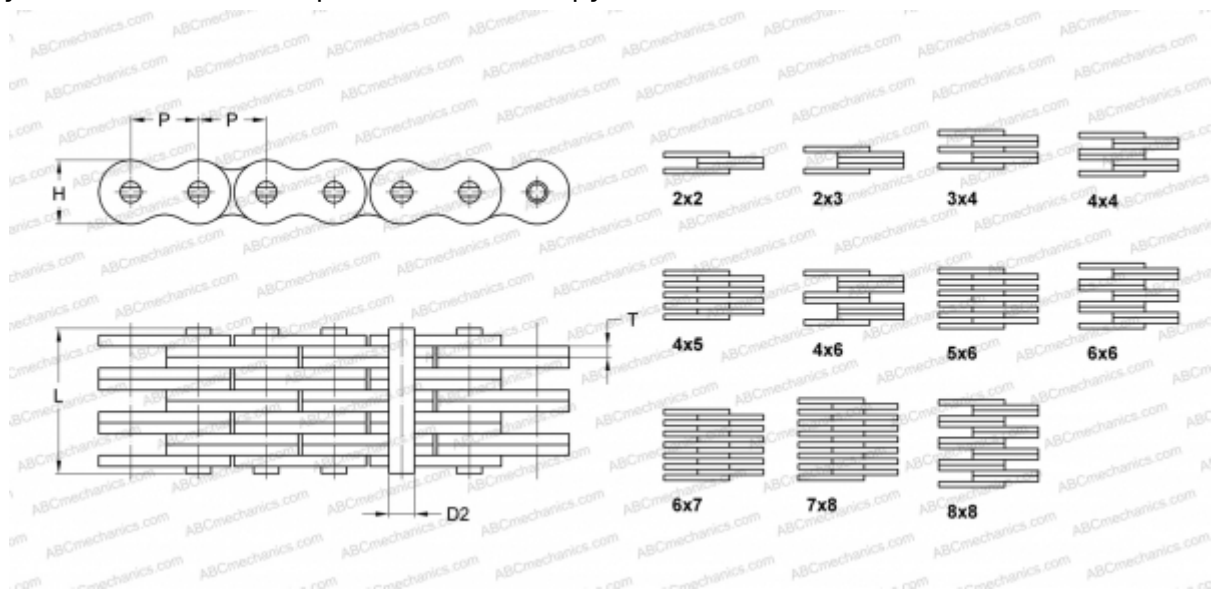

PHC FLC534X10FT SKF

Пластинчатая цепь

ТИП: Грузовые цепи, Стандарт BS/ISO (SKF), Грузовые пластинчатые цепи

Технические характеристики

РАЗМЕРЫ, ММ

P	15,880
D2	5,080
H	12,700
T	1,850
L	15,300

МАССА, КГ/М 0,990