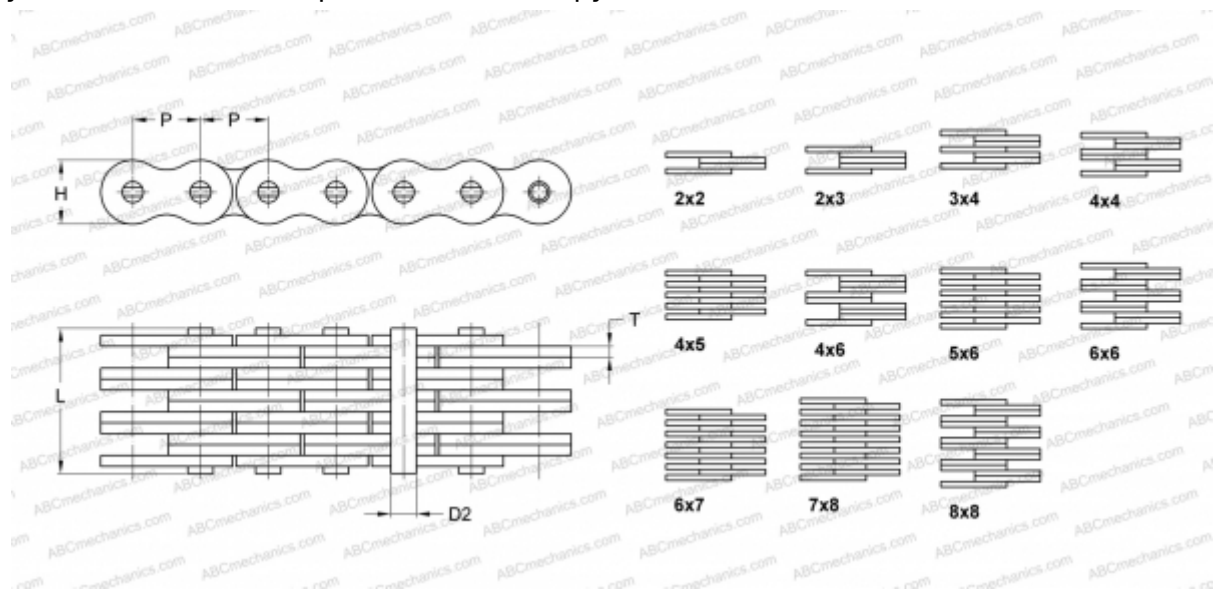

PHC 1534X10FT SKF

Пластинчатая цепь

ТИП: Грузовые цепи, Стандарт BS/ISO (SKF), Грузовые пластинчатые цепи

Технические характеристики

РАЗМЕРЫ, ММ

P	15,880
D2	5,080
H	12,700
T	1,940
L	16,000

МАССА, КГ/М 1,040