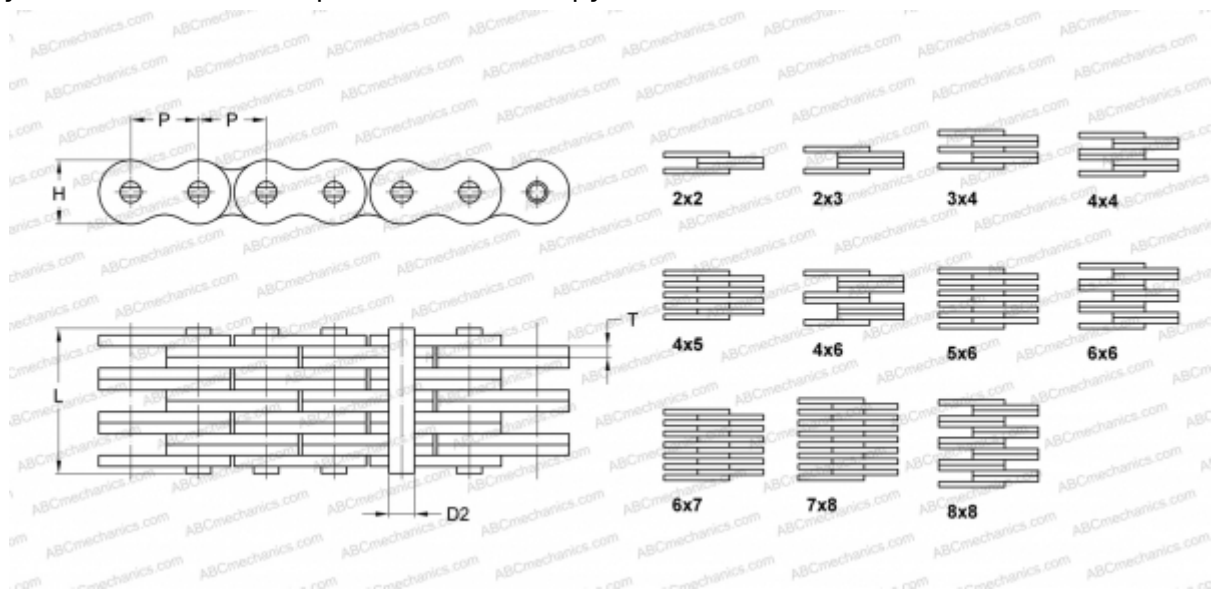

PHC 1944X10FT SKF

Пластинчатая цепь

ТИП: Грузовые цепи, Стандарт BS/ISO (SKF), Грузовые пластинчатые цепи

Технические характеристики

РАЗМЕРЫ, ММ

P	19,050
D2	5,720
H	15,000
T	2,290
L	21,300

МАССА, КГ/М 1,580