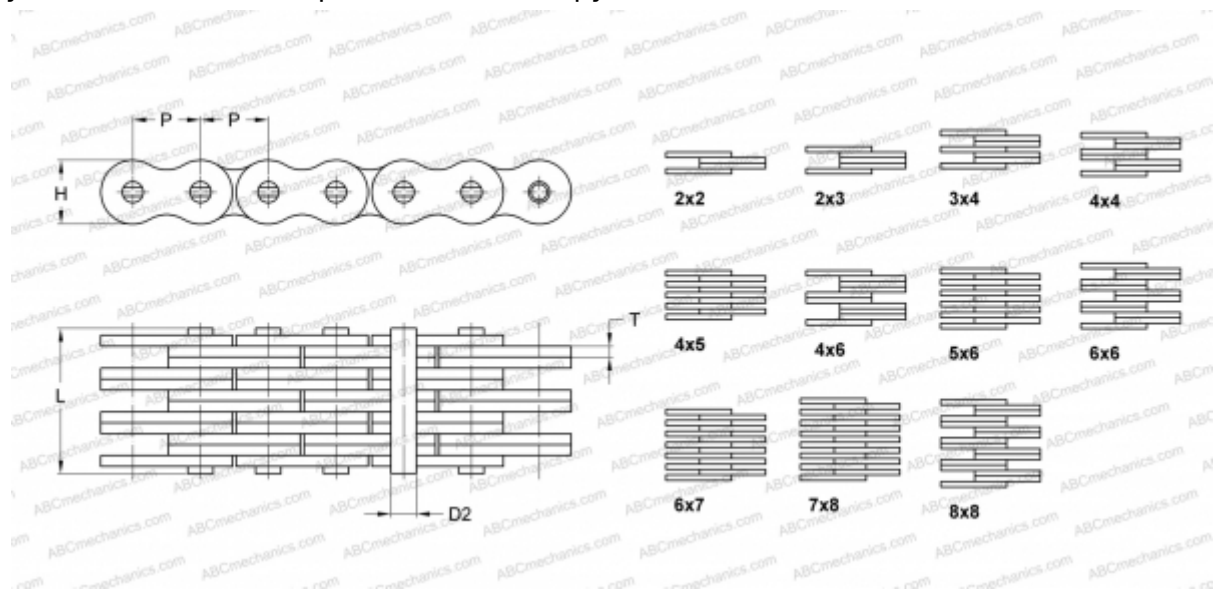

PHC 2523X10FT SKF

Пластинчатая цепь

ТИП: Грузовые цепи, Стандарт BS/ISO (SKF), Грузовые пластинчатые цепи

Технические характеристики

РАЗМЕРЫ, ММ

P	25,400
D2	8,280
H	20,200
T	3,060
L	18,800

МАССА, КГ/М 1,830