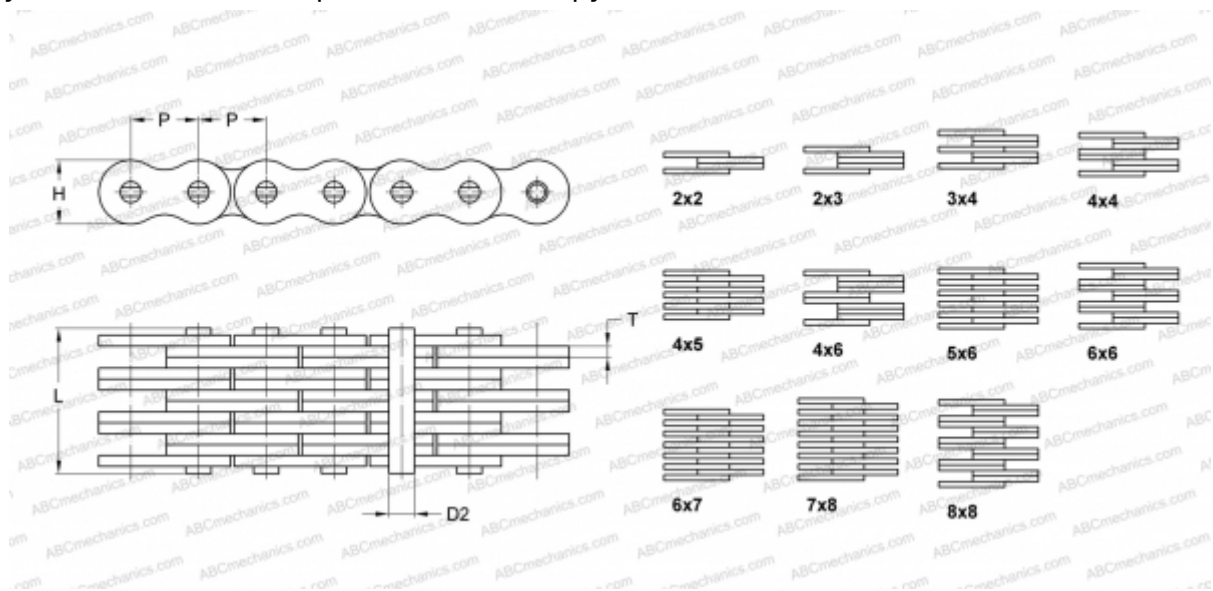

## PHC 2534X10FT SKF

Пластинчатая цепь

ТИП: Грузовые цепи, Стандарт BS/ISO (SKF), Грузовые пластинчатые цепи

### Технические характеристики

#### РАЗМЕРЫ, ММ

P	25,400
D2	8,280
H	20,200
T	3,060
L	25,300

**МАССА, КГ/М** 2,550

**ПРОИЗВОДИТЕЛЬ** [SKF](#)

**МАРКИРОВКА BS/ISO:** 2534