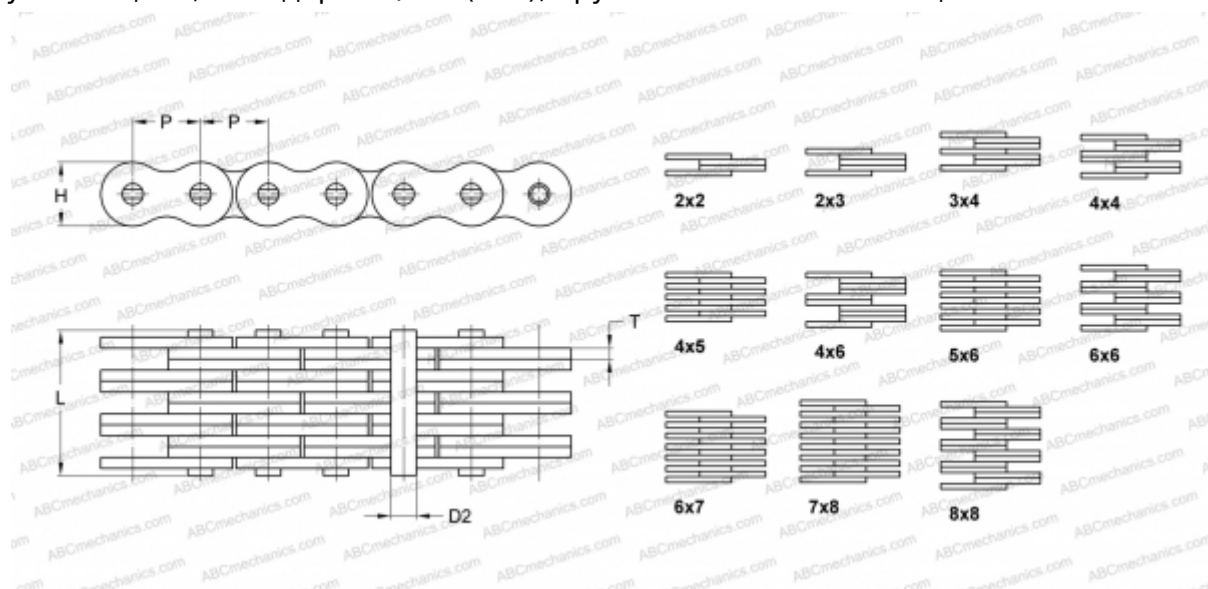

PHC 2556X10FT SKF

Пластинчатая цепь

ТИП: Грузовые цепи, Стандарт BS/ISO (SKF), Грузовые пластинчатые цепи

Технические характеристики

РАЗМЕРЫ, ММ

P	25,400
D2	8,280
H	20,200
T	3,060
L	37,200

МАССА, КГ/М 3,960