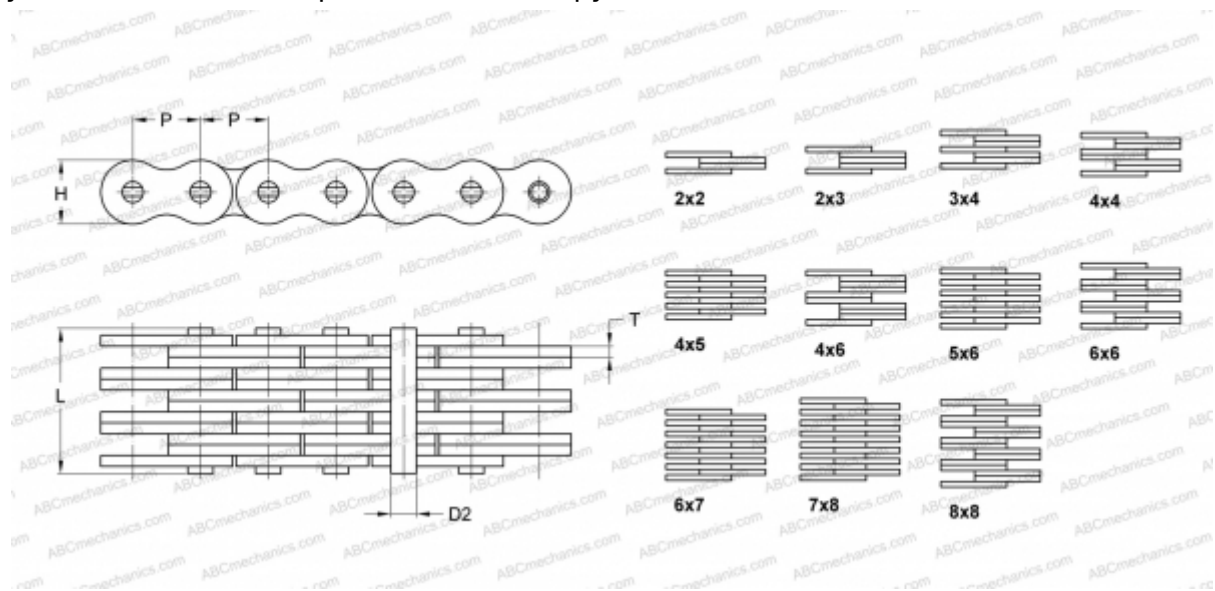

## PHC 2567X10FT SKF

Пластинчатая цепь

ТИП: Грузовые цепи, Стандарт BS/ISO (SKF), Грузовые пластинчатые цепи

### Технические характеристики

#### РАЗМЕРЫ, ММ

P	25,400
D2	8,280
H	20,200
T	3,060
L	43,800

**МАССА, КГ/М** 4,680

**ПРОИЗВОДИТЕЛЬ** [SKF](#)

**МАРКИРОВКА BS/ISO:** 2567