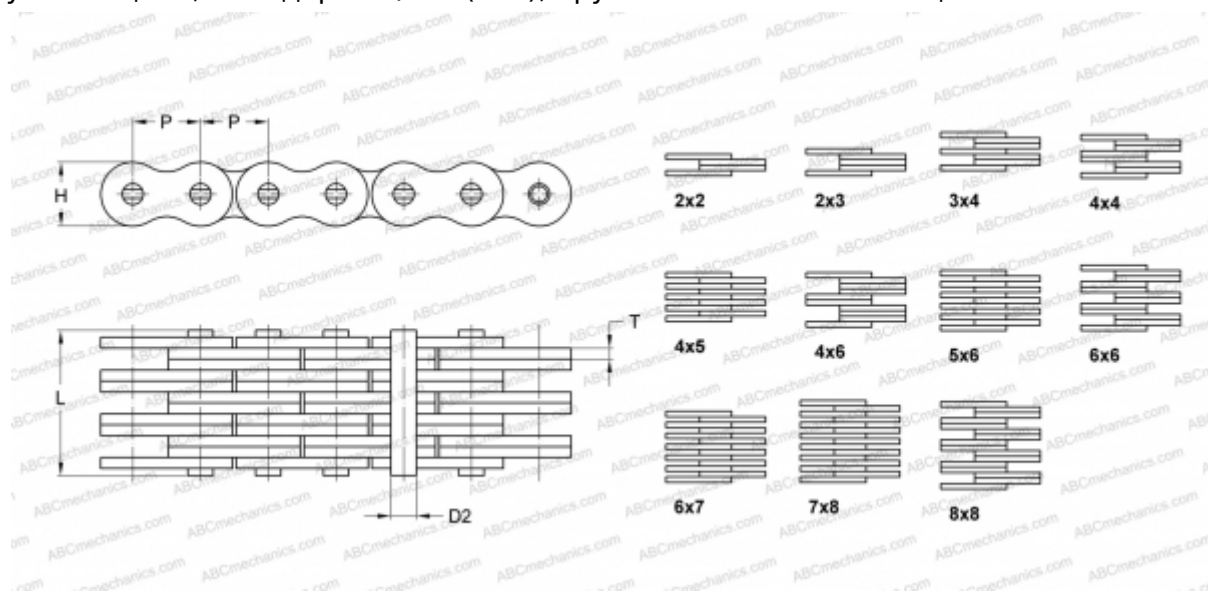

## PHC 2578X10FT SKF

Пластинчатая цепь

ТИП: Грузовые цепи, Стандарт BS/ISO (SKF), Грузовые пластинчатые цепи

### Технические характеристики

#### РАЗМЕРЫ, ММ

P	25,400
D2	8,280
H	20,200
T	3,060
L	50,000

**МАССА, КГ/М** 5,390

**ПРОИЗВОДИТЕЛЬ** [SKF](#)

**МАРКИРОВКА BS/ISO:** 2578