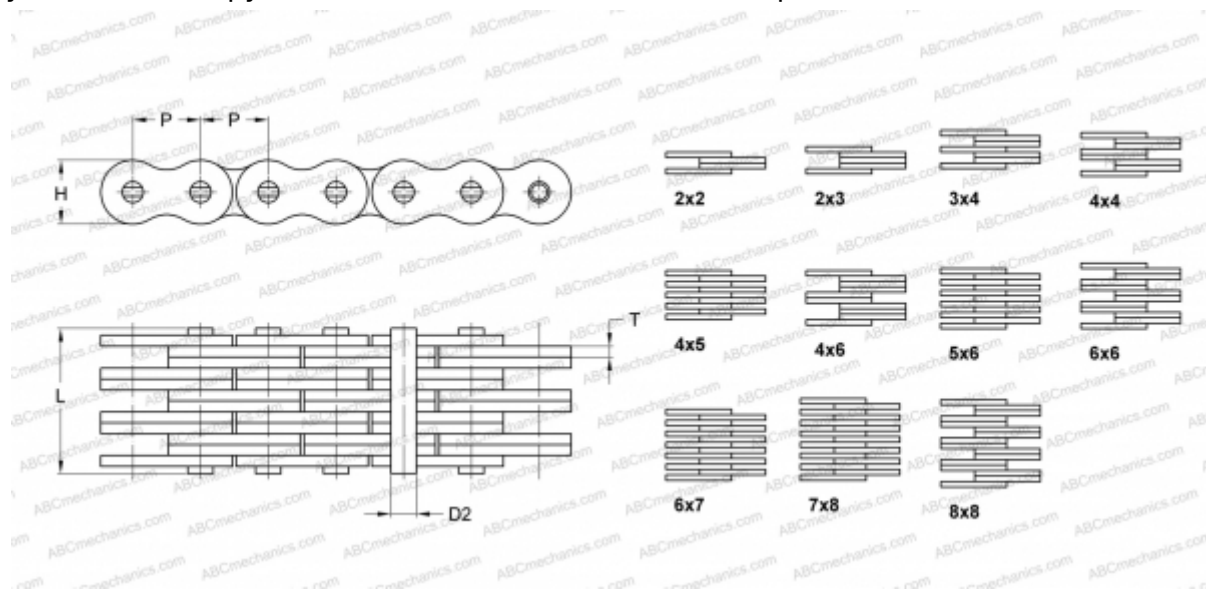

## PHC BL1223X5M SKF

Пластинчатая цепь

ТИП: Грузовые цепи, Грузовые пластинчатые цепи, Стандарт ANSI (SKF)

### Технические характеристики

#### РАЗМЕРЫ, ММ

P	38,100
D2	12,710
H	36,200
T	5,770
L	35,430

**МАССА, КГ/М** 5,800

**ПРОИЗВОДИТЕЛЬ** [SKF](#)

**МАРКИРОВКА BS/ISO:** LH2423

**МАРКИРОВКА ANSI:** BL1223