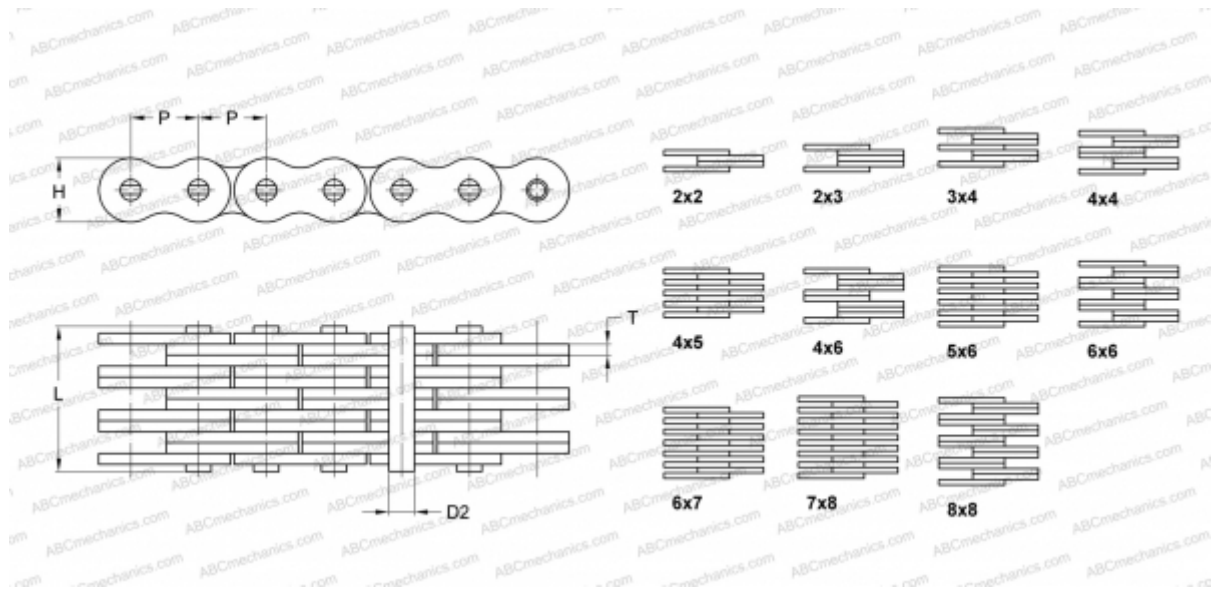

## PHC BL1423X5M SKF

Пластинчатая цепь

ТИП: Грузовые цепи, Грузовые пластинчатые цепи, Стандарт ANSI (SKF)

### Технические характеристики

#### РАЗМЕРЫ, ММ

P	44,450
D2	14,290
H	42,240
T	6,550
L	40,160

**МАССА, КГ/М** 7,600

**ПРОИЗВОДИТЕЛЬ** [SKF](#)

**МАРКИРОВКА BS/ISO:** LH2823

**МАРКИРОВКА ANSI:** BL1423