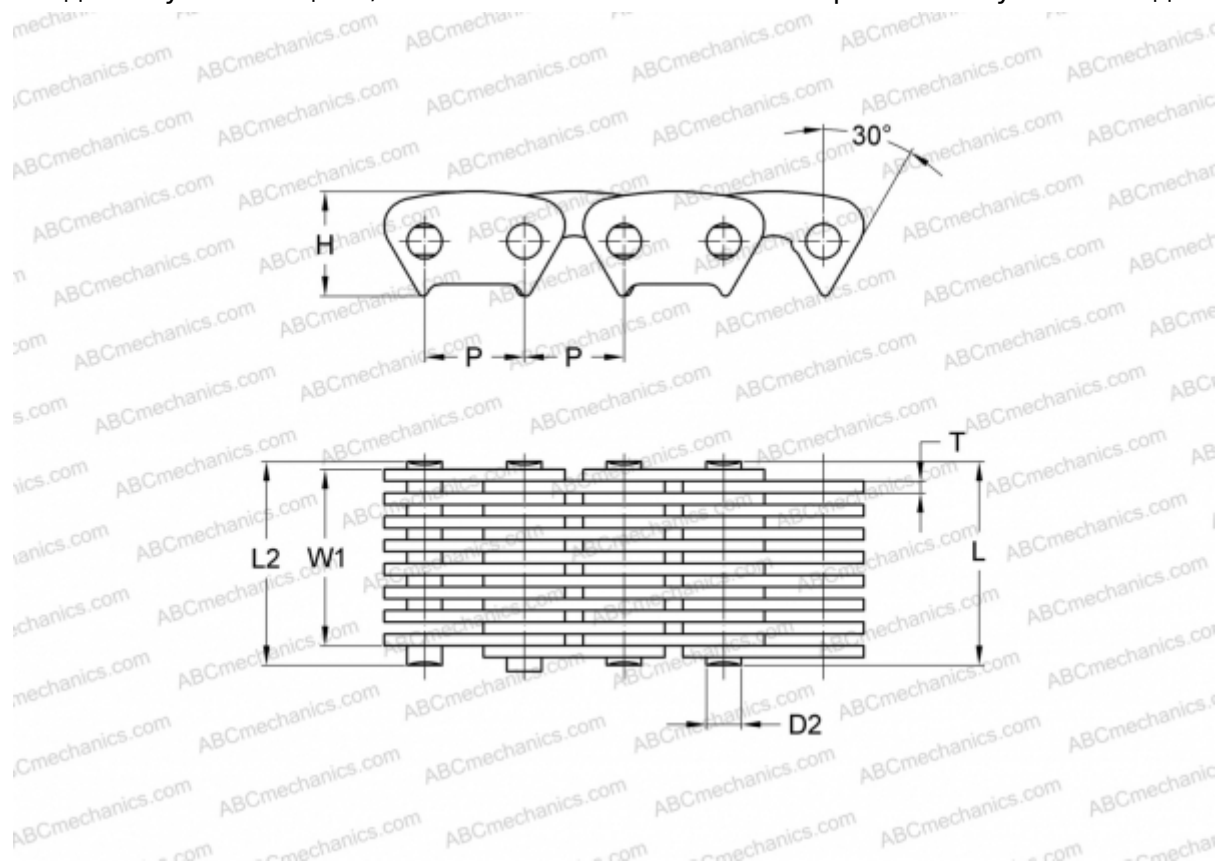

PHC CL06-22.5X5M SKF

Бесшумная цепь

ТИП: Приводные зубчатые цепи, С контактом по боковым поверхностям зубьев звездочки (SKF)

Технические характеристики

РАЗМЕРЫ, ММ

P	9,530
D2	3,950
H	10,000
T	1,500
L	27,500
L2	29,000
W1	22,500