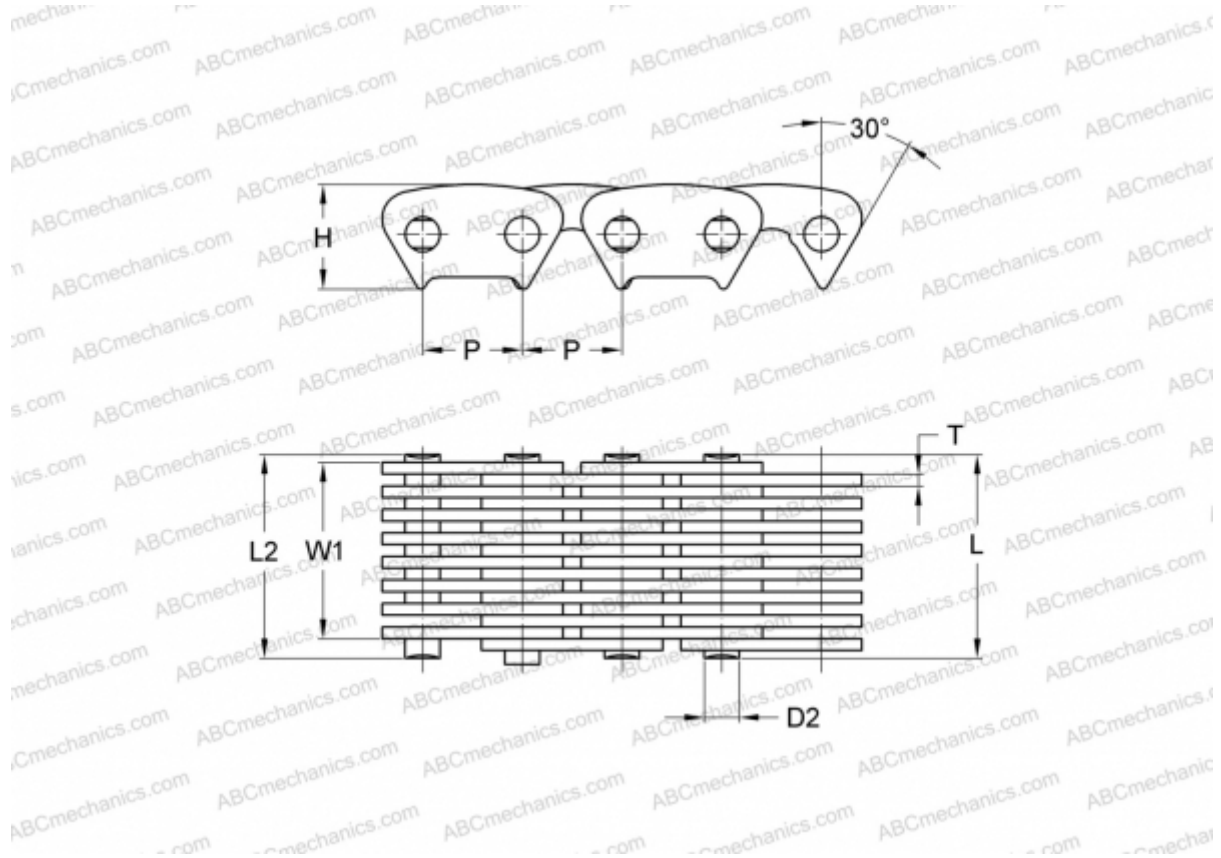

PHC CL16-69.0X5M SKF

Бесшумная цепь

ТИП: Приводные зубчатые цепи, С контактом по боковым поверхностям зубьев звездочки (SKF)

Технические характеристики

РАЗМЕРЫ, ММ

| | |
|----|--------|
| P | 25,400 |
| D2 | 8,900 |
| H | 26,700 |
| T | 3,000 |
| L | 76,200 |
| L2 | 77,700 |
| W1 | 69,000 |

МАССА, КГ/М 8,150

ПРОИЗВОДИТЕЛЬ [SKF](http://www.skf.com)

МАРКИРОВКА BS/ISO: CL16-69.0