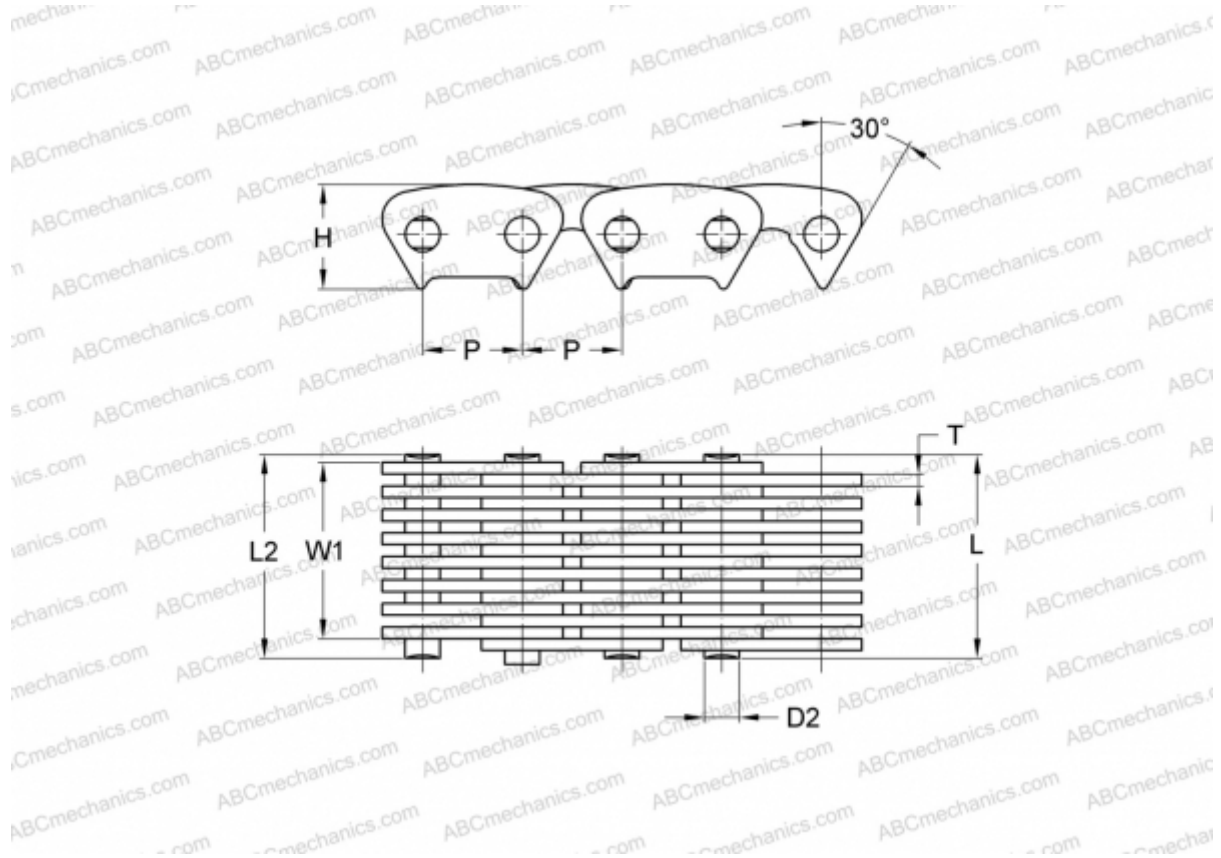

## PHC CL20-69.0X5M SKF

Бесшумная цепь

ТИП: Приводные зубчатые цепи, С контактом по боковым поверхностям зубьев звездочки (SKF)

### Технические характеристики

#### РАЗМЕРЫ, ММ

P	31,750
D2	10,840
H	33,400
T	3,000
L	78,600
L2	81,600
W1	69,000

**МАССА, КГ/М** 10,190

**ПРОИЗВОДИТЕЛЬ** [SKF](http://www.skf.com)

**МАРКИРОВКА BS/ISO:** CL20-69.0