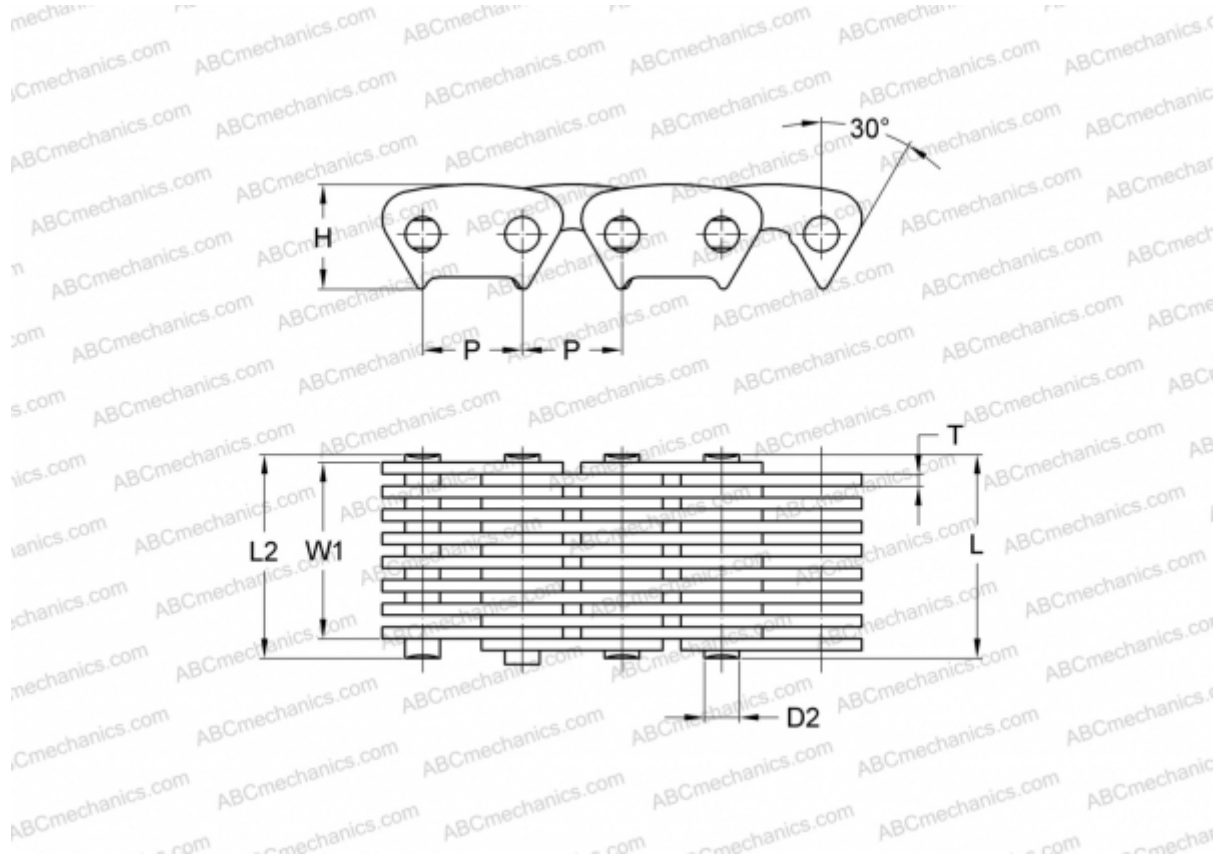

## PHC CL06-13.5X10FT SKF

Бесшумная цепь

ТИП: Приводные зубчатые цепи, С контактом по боковым поверхностям зубьев звездочки (SKF)

### Технические характеристики

#### РАЗМЕРЫ, ММ

P	9,530
D2	3,950
H	10,000
T	1,500
L	18,500
L2	20,000
W1	13,500

**МАССА, КГ/М** 0,600

**ПРОИЗВОДИТЕЛЬ** [SKF](#)

**МАРКИРОВКА BS/ISO:** CL06-13.5