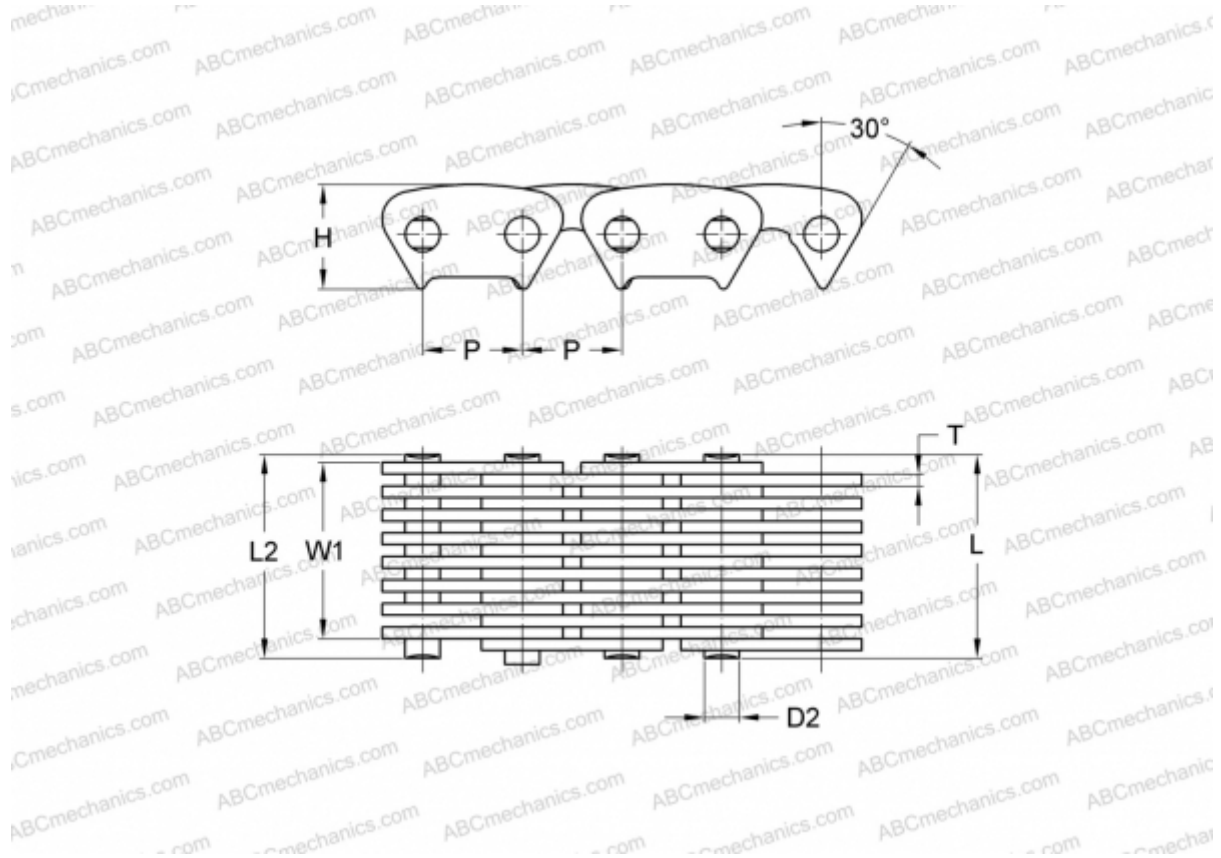

PHC CL06-22.5X10FT SKF

Бесшумная цепь

ТИП: Приводные зубчатые цепи, С контактом по боковым поверхностям зубьев звездочки (SKF)

Технические характеристики

РАЗМЕРЫ, ММ

P	9,530
D2	3,950
H	10,000
T	1,500
L	27,500
L2	29,000
W1	22,500

МАССА, КГ/М 1,000

ПРОИЗВОДИТЕЛЬ [SKF](#)

МАРКИРОВКА BS/ISO: CL06-22.5