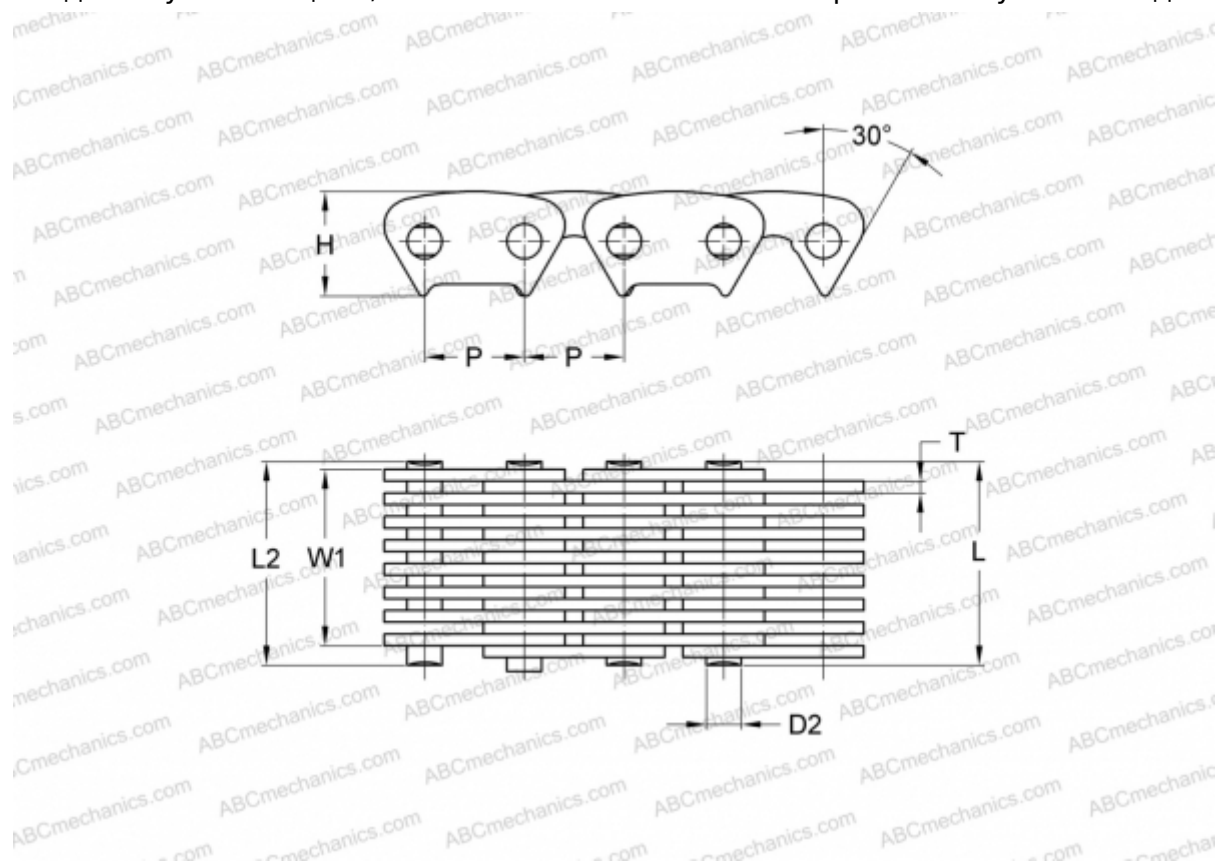

PHC CL06-28.5X10FT SKF

Бесшумная цепь

ТИП: Приводные зубчатые цепи, С контактом по боковым поверхностям зубьев звездочки (SKF)

Технические характеристики

РАЗМЕРЫ, ММ

P	9,530
D2	3,950
H	10,000
T	1,500
L	33,500
L2	35,000
W1	28,500

МАССА, КГ/М 1,260

ПРОИЗВОДИТЕЛЬ [SKF](#)

МАРКИРОВКА BS/ISO: CL06-28.5