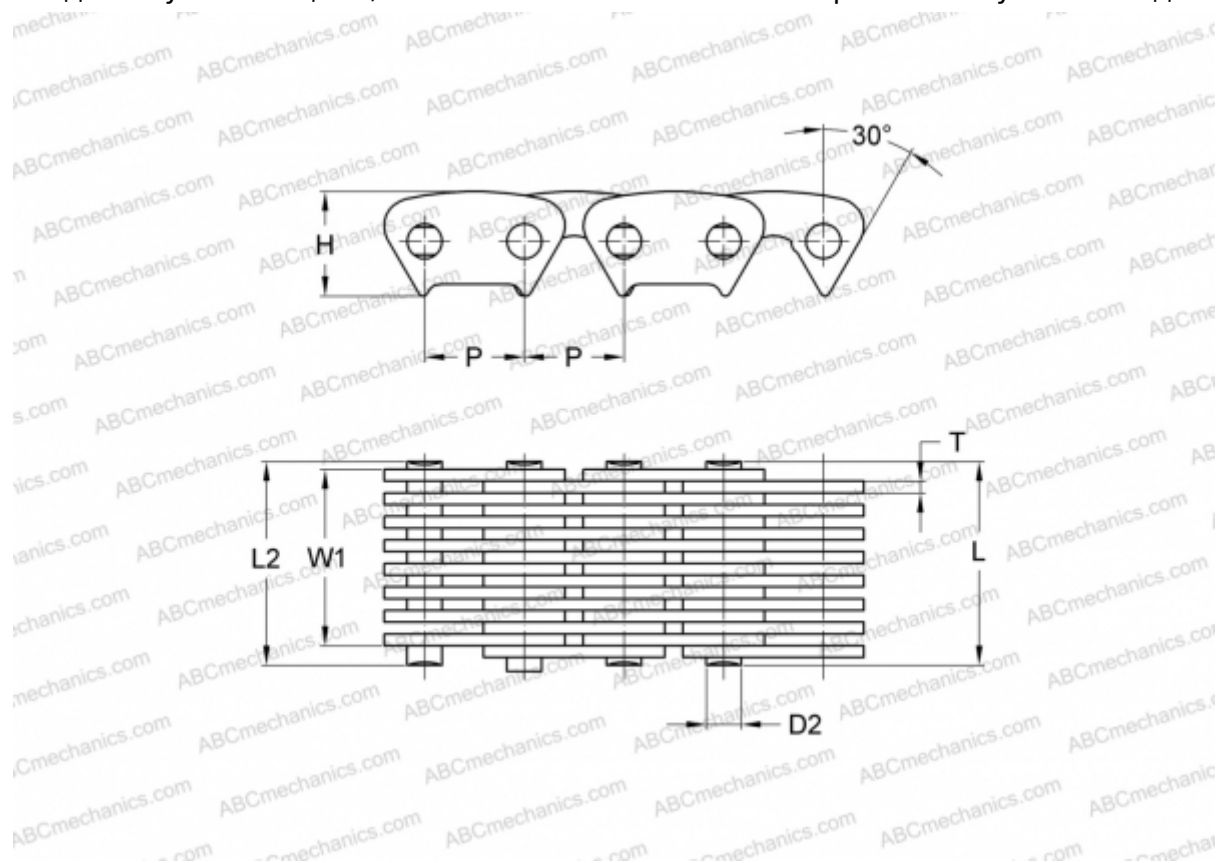

PHC CL20-69.0X10FT SKF

Бесшумная цепь

ТИП: Приводные зубчатые цепи, С контактом по боковым поверхностям зубьев звездочки (SKF)

Технические характеристики

РАЗМЕРЫ, ММ

P	31,750
D2	10,840
H	33,400
T	3,000
L	78,600
L2	81,600
W1	69,000

МАССА, КГ/М 10,190

ПРОИЗВОДИТЕЛЬ [SKF](#)

МАРКИРОВКА BS/ISO: CL20-69.0