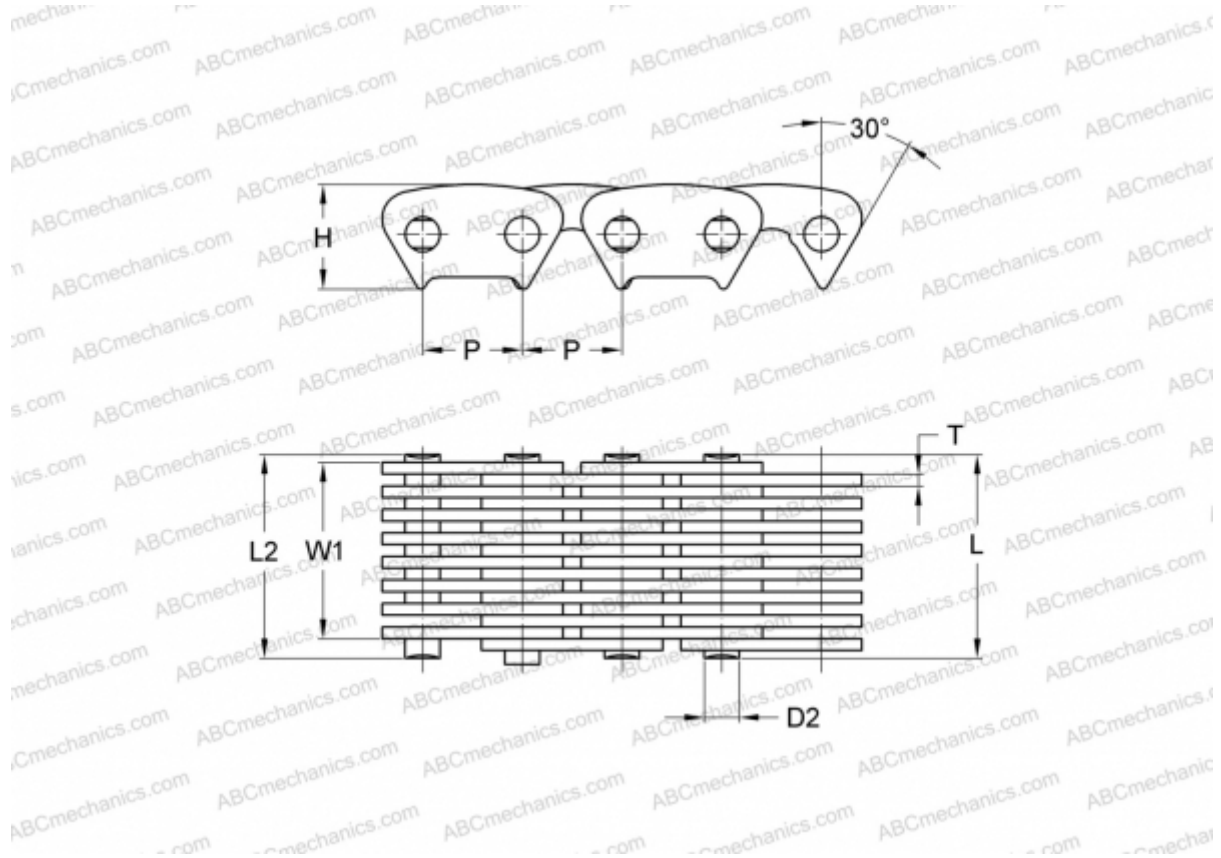

## PHC CL20-117.0X10FT SKF

Бесшумная цепь

ТИП: Приводные зубчатые цепи, С контактом по боковым поверхностям зубьев звездочки (SKF)

### Технические характеристики

#### РАЗМЕРЫ, ММ

P	31,750
D2	10,840
H	33,400
T	3,000
L	126,600
L2	129,600
W1	117,000

**МАССА, КГ/М** 17,270

**ПРОИЗВОДИТЕЛЬ** [SKF](http://www.skf.com)

**МАРКИРОВКА BS/ISO:** CL20-117.0