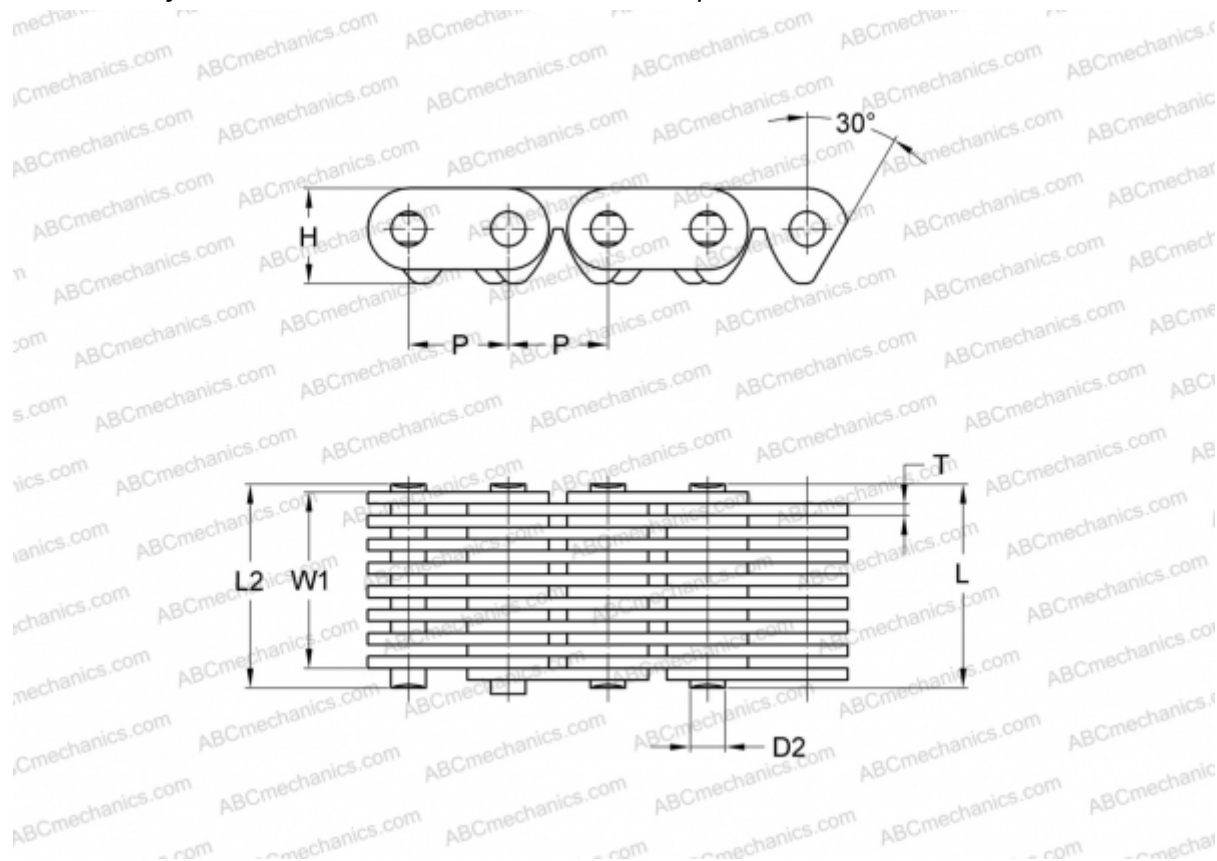

PHC C4-120X5M SKF

Бесшумная цепь

ТИП: Приводные зубчатые цепи, С контактом по поверхности впадин звездочки (SKF)

Технические характеристики

РАЗМЕРЫ, ММ

P	12,700
D2	5,080
H	12,100
T	1,500
L	24,500
L2	26,000
W1	19,500

МАССА, КГ/М 1,200

ПРОИЗВОДИТЕЛЬ [SKF](http://www.skf.com)

МАРКИРОВКА BS/ISO: C4-120