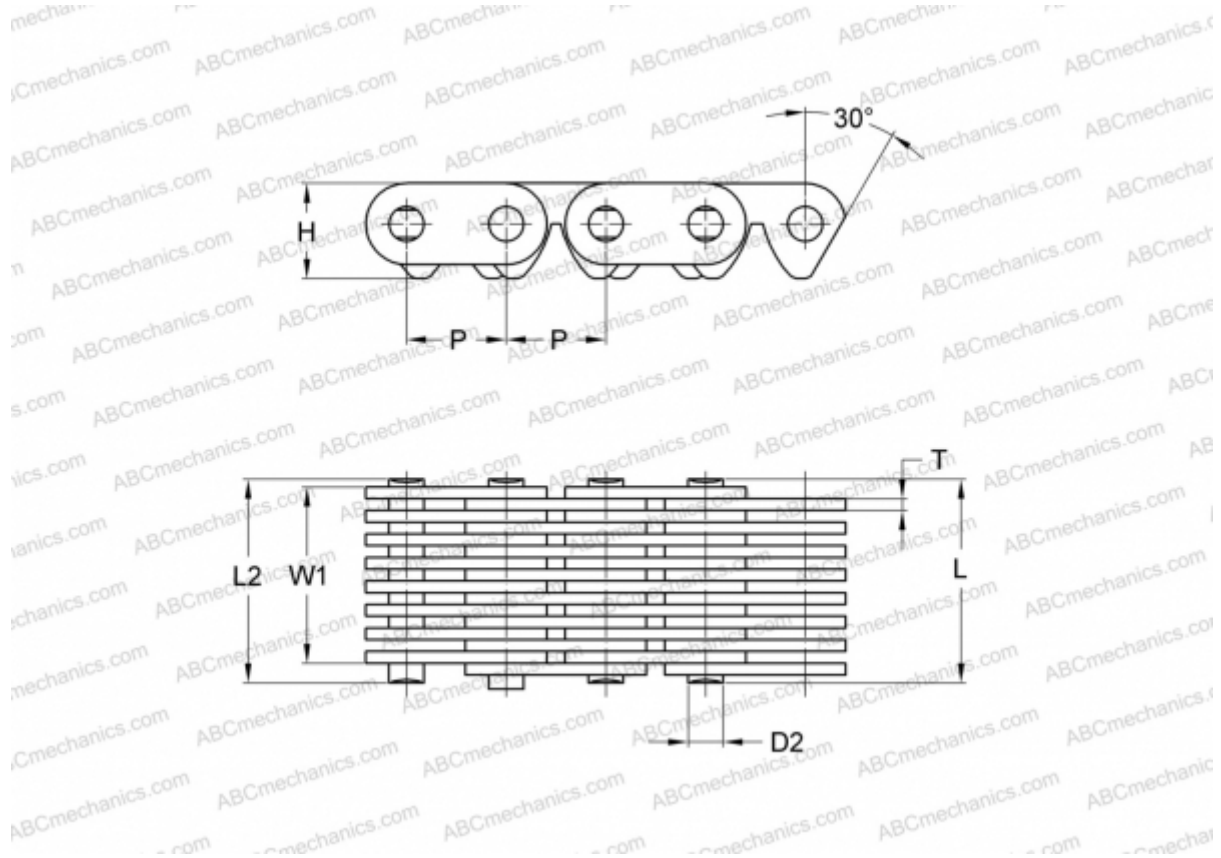

## PHC C4-132X5M SKF

Бесшумная цепь

ТИП: Приводные зубчатые цепи, С контактом по поверхности впадин звездочки (SKF)

### Технические характеристики

#### РАЗМЕРЫ, ММ

P	12,700
D2	5,080
H	12,100
T	1,500
L	35,500
L2	38,000
W1	31,500

**МАССА, КГ/М** 1,890

**ПРОИЗВОДИТЕЛЬ** [SKF](#)

**МАРКИРОВКА BS/ISO:** C4-132