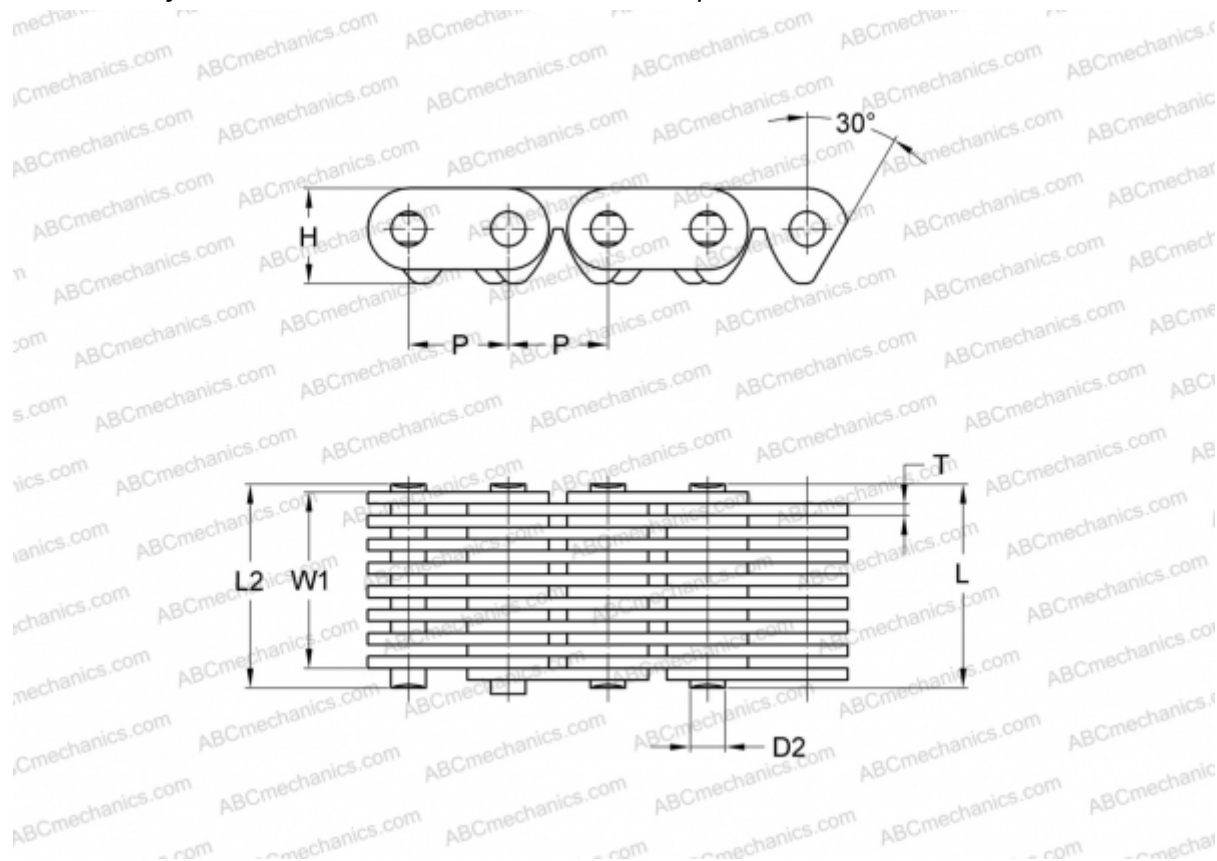

PHC C4-138X5M SKF

Бесшумная цепь

ТИП: Приводные зубчатые цепи, С контактом по поверхности впадин звездочки (SKF)

Технические характеристики

РАЗМЕРЫ, ММ

P	12,700
D2	5,080
H	12,100
T	1,500
L	42,500
L2	44,000
W1	37,500

МАССА, КГ/М 2,220

ПРОИЗВОДИТЕЛЬ [SKF](http://www.skf.com)

МАРКИРОВКА BS/ISO: C4-138