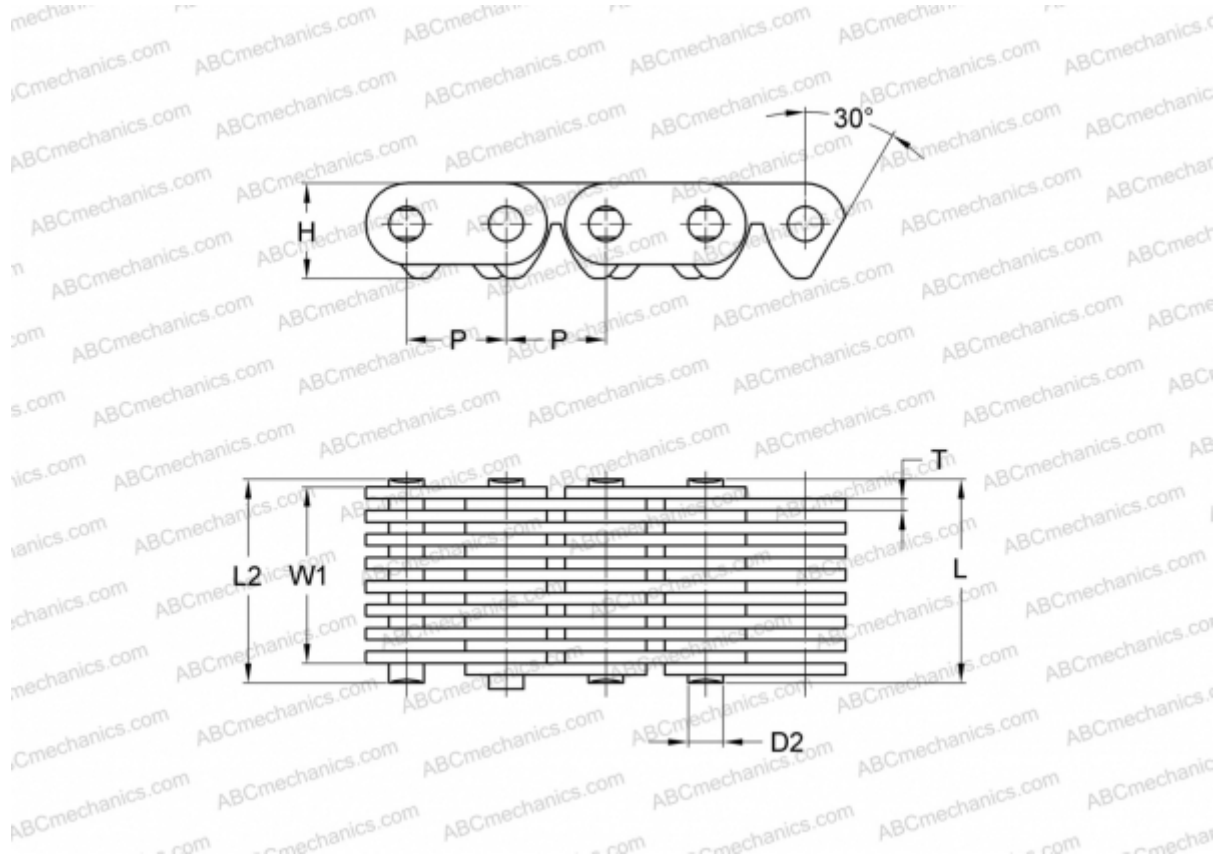

PHC C4-150X5M SKF

Бесшумная цепь

ТИП: Приводные зубчатые цепи, С контактом по поверхности впадин звездочки (SKF)

Технические характеристики

РАЗМЕРЫ, ММ

P	12,700
D2	5,080
H	12,100
T	1,500
L	54,500
L2	56,000
W1	49,500

МАССА, КГ/М 2,900

ПРОИЗВОДИТЕЛЬ [SKF](#)

МАРКИРОВКА BS/ISO: C4-150