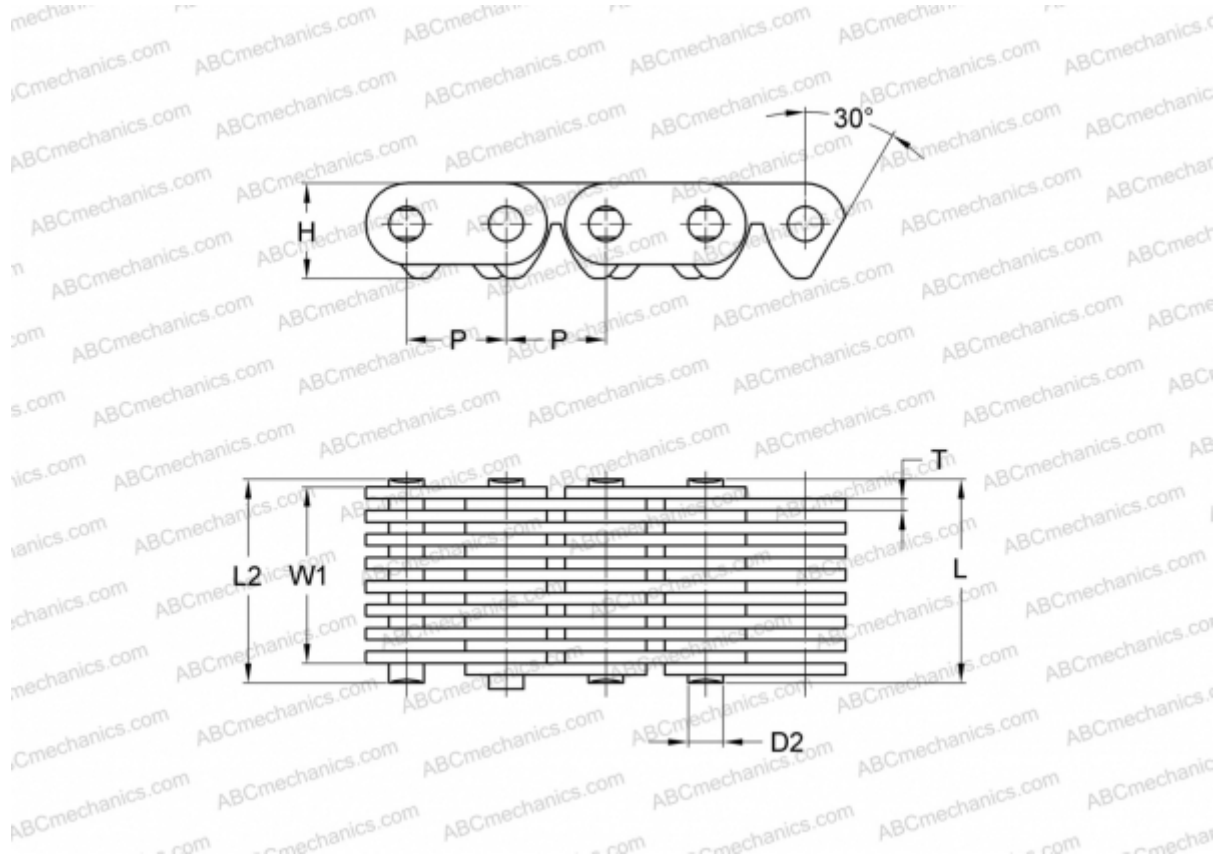

## PHC C4-320X5M SKF

Бесшумная цепь

ТИП: Приводные зубчатые цепи, С контактом по поверхности впадин звездочки (SKF)

### Технические характеристики

#### РАЗМЕРЫ, ММ

P	12,700
D2	5,080
H	12,100
T	1,500
L	24,500
L2	26,000
W1	19,500

**МАССА, КГ/М** 1,210

**ПРОИЗВОДИТЕЛЬ** [SKF](#)

**МАРКИРОВКА BS/ISO:** C4-320