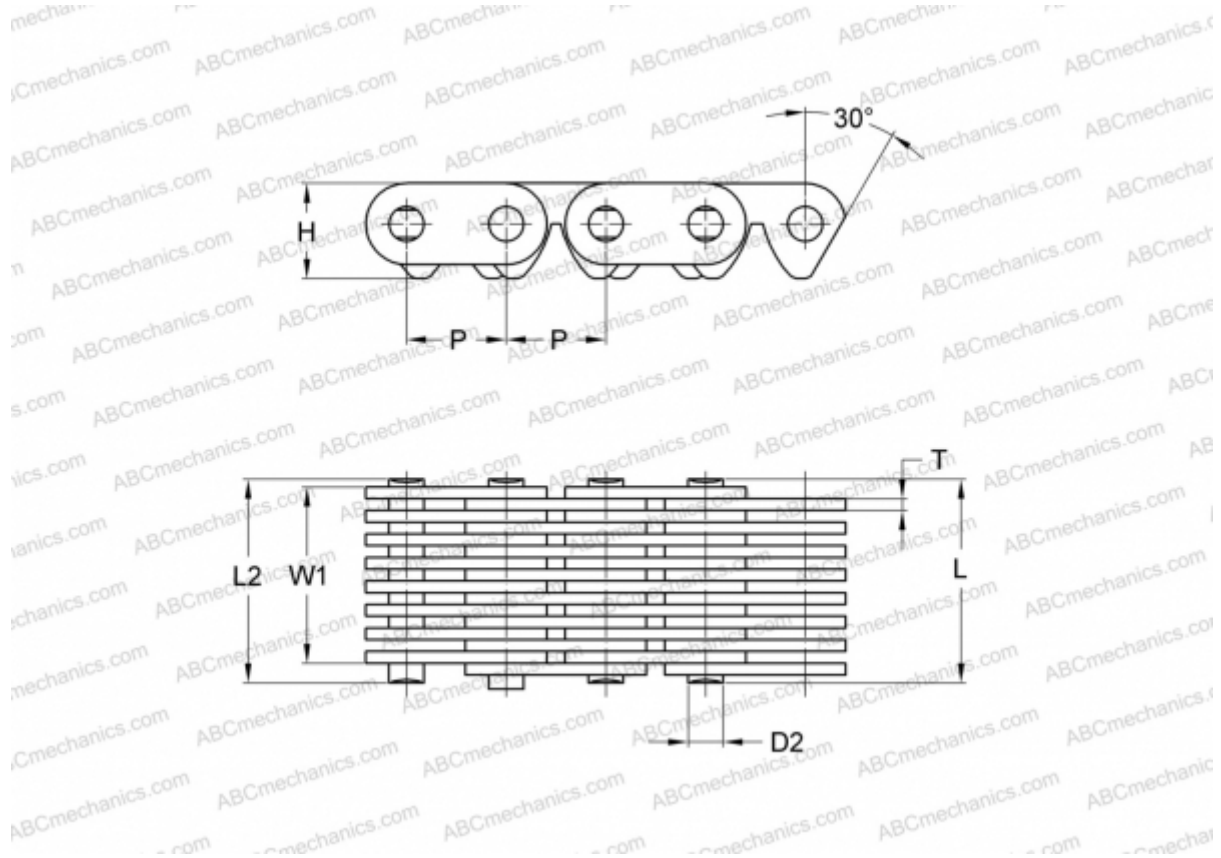

PHC C4-323X5M SKF

Бесшумная цепь

ТИП: Приводные зубчатые цепи, С контактом по поверхности впадин звездочки (SKF)

Технические характеристики

РАЗМЕРЫ, ММ

P	12,700
D2	5,080
H	12,100
T	1,500
L	27,500
L2	29,000
W1	22,500

МАССА, КГ/М 1,380

ПРОИЗВОДИТЕЛЬ [SKF](http://www.skf.com)

МАРКИРОВКА BS/ISO: C4-323