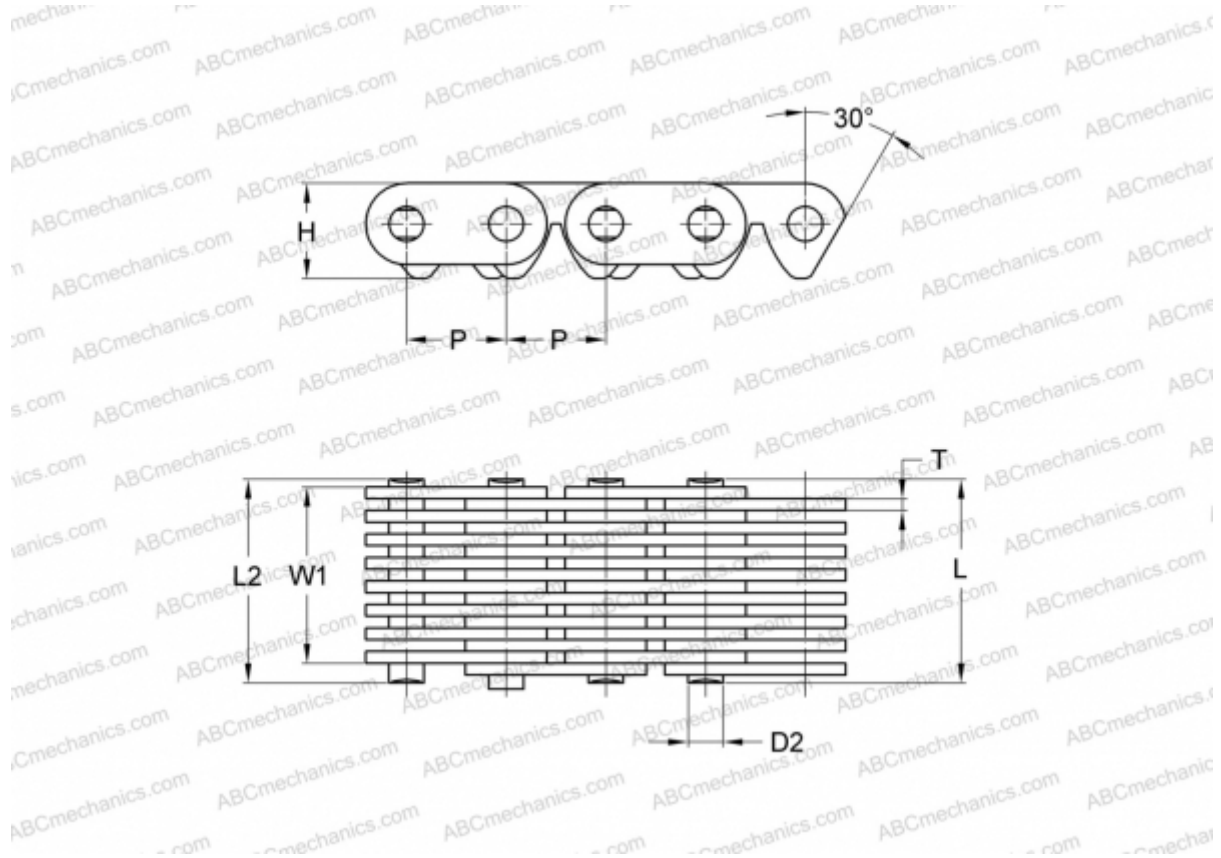

## PHC C4-329X5M SKF

Бесшумная цепь

ТИП: Приводные зубчатые цепи, С контактом по поверхности впадин звездочки (SKF)

### Технические характеристики

#### РАЗМЕРЫ, ММ

P	12,700
D2	5,080
H	12,100
T	1,500
L	33,500
L2	35,000
W1	28,500

**МАССА, КГ/М** 1,730

**ПРОИЗВОДИТЕЛЬ** [SKF](#)

**МАРКИРОВКА BS/ISO:** C4-329