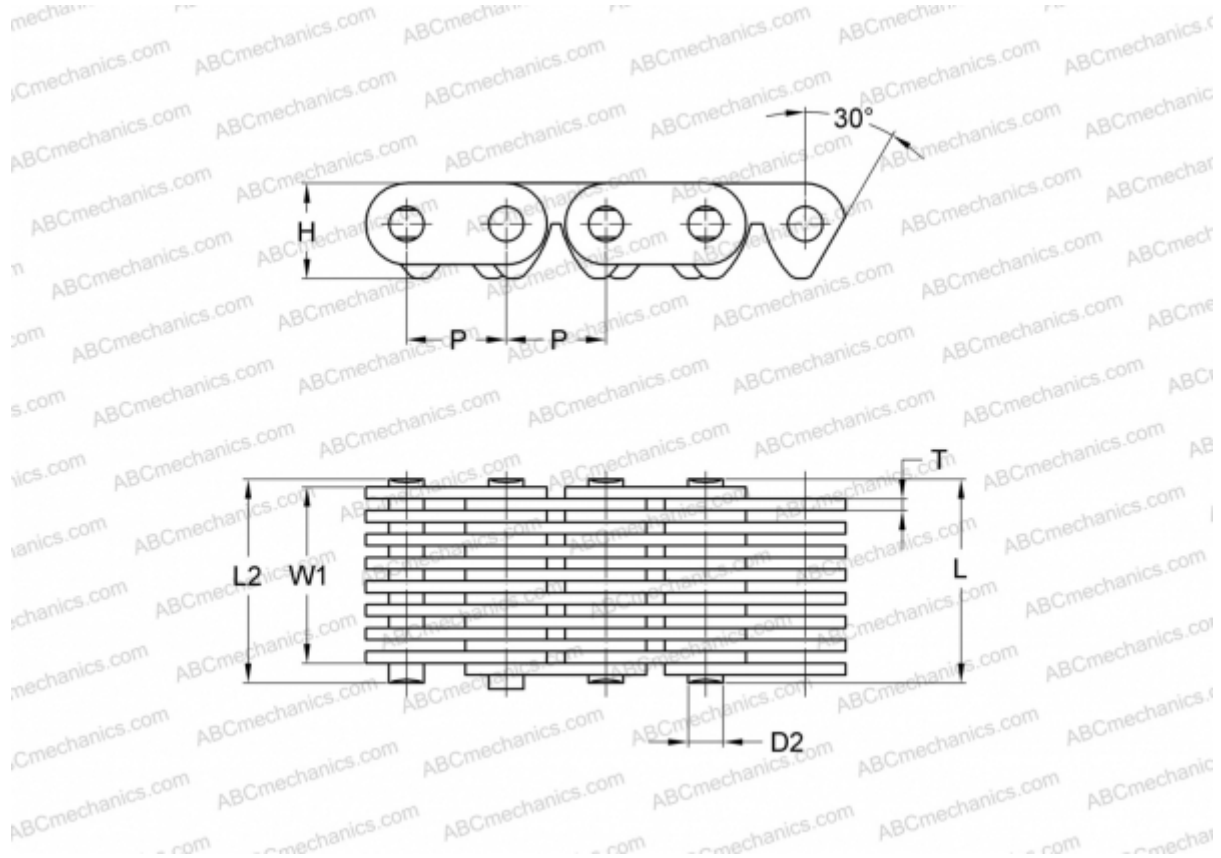

PHC C4-332X5M SKF

Бесшумная цепь

ТИП: Приводные зубчатые цепи, С контактом по поверхности впадин звездочки (SKF)

Технические характеристики

РАЗМЕРЫ, ММ

P	12,700
D2	5,080
H	12,100
T	1,500
L	36,500
L2	38,000
W1	31,500

МАССА, КГ/М 1,900

ПРОИЗВОДИТЕЛЬ [SKF](#)

МАРКИРОВКА BS/ISO: C4-332