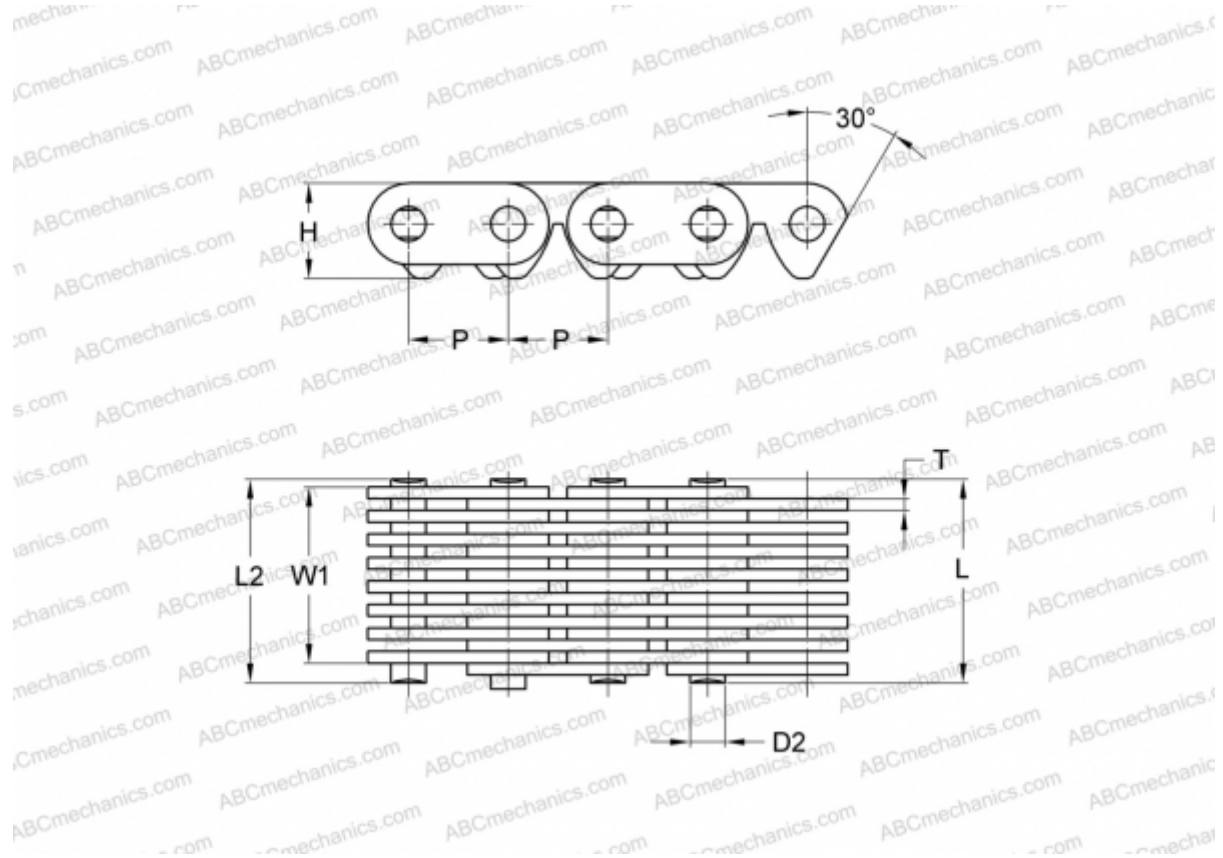

## PHC C4-338X5M SKF

Бесшумная цепь

ТИП: Приводные зубчатые цепи, С контактом по поверхности впадин звездочки (SKF)

### Технические характеристики

#### РАЗМЕРЫ, ММ

P	12,700
D2	5,080
H	12,100
T	1,500
L	42,500
L2	44,000
W1	37,500

**МАССА, КГ/М** 2,230

**ПРОИЗВОДИТЕЛЬ** [SKF](#)

**МАРКИРОВКА BS/ISO:** C4-338