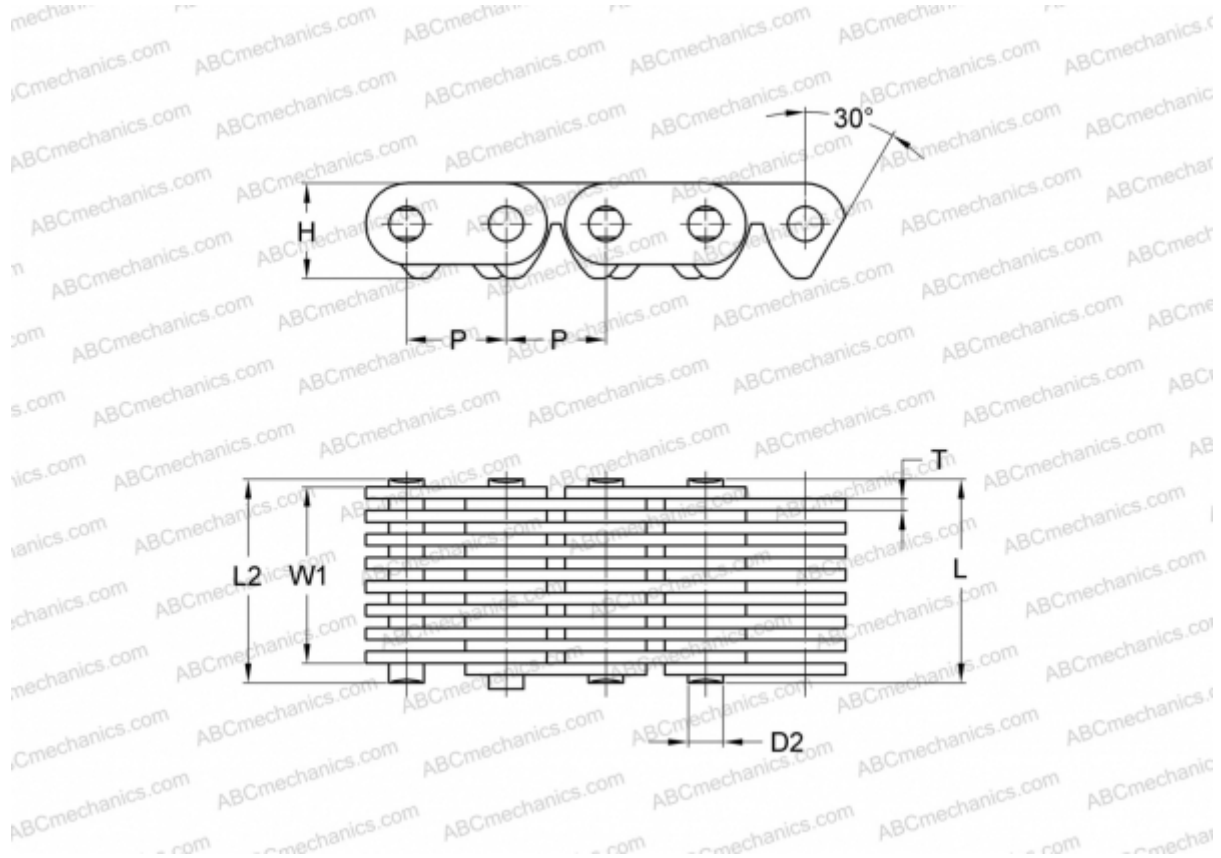

## PHC C4-120X10FT SKF

Бесшумная цепь

ТИП: Приводные зубчатые цепи, С контактом по поверхности впадин звездочки (SKF)

### Технические характеристики

#### РАЗМЕРЫ, ММ

|    |        |
|----|--------|
| P  | 12,700 |
| D2 | 5,080  |
| H  | 12,100 |
| T  | 1,500  |
| L  | 24,500 |
| L2 | 26,000 |
| W1 | 19,500 |

**МАССА, КГ/М** 1,200

**ПРОИЗВОДИТЕЛЬ** [SKF](#)