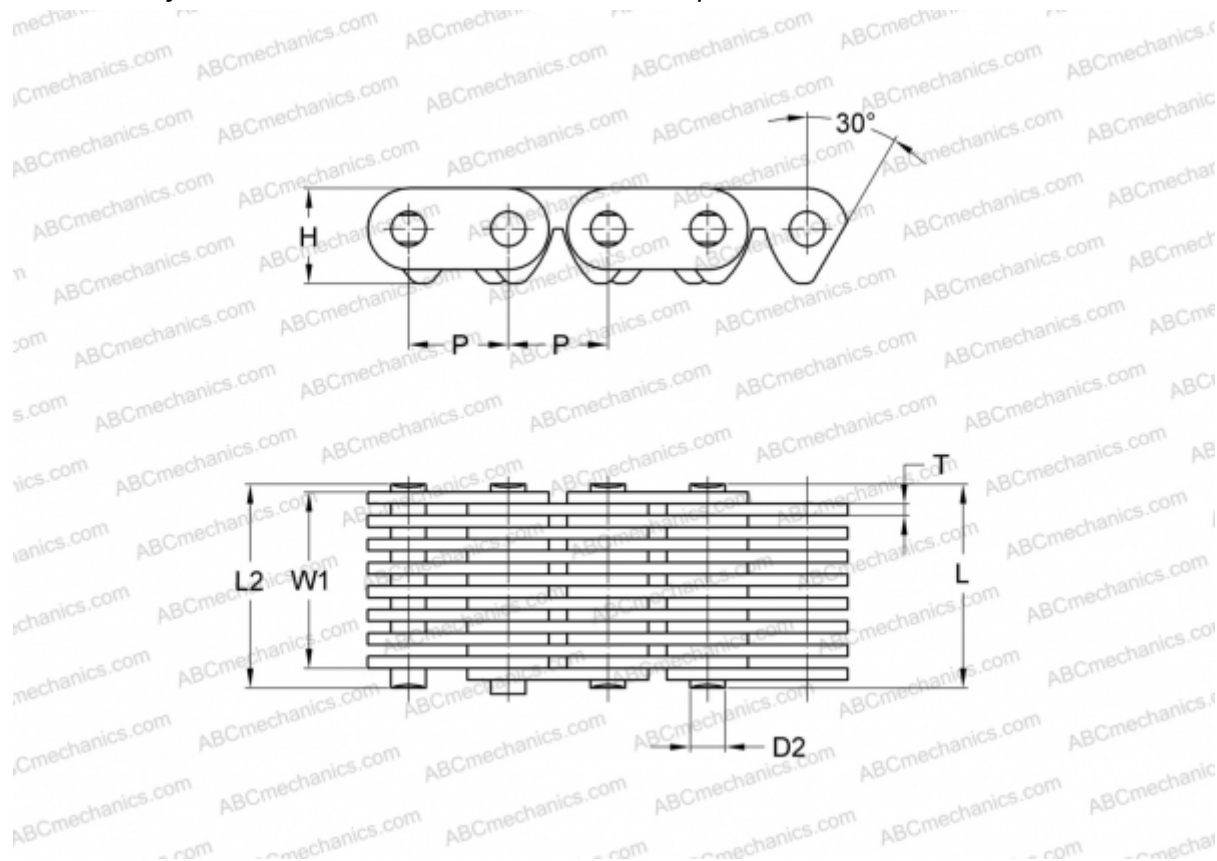

## PHC C4-123X10FT SKF

Бесшумная цепь

ТИП: Приводные зубчатые цепи, С контактом по поверхности впадин звездочки (SKF)

### Технические характеристики

#### РАЗМЕРЫ, ММ

P	12,700
D2	5,080
H	12,100
T	1,500
L	27,500
L2	29,000
W1	22,500

**МАССА, КГ/М** 1,370

**ПРОИЗВОДИТЕЛЬ** [SKF](http://www.skf.com)

**МАРКИРОВКА BS/ISO:** C4-123