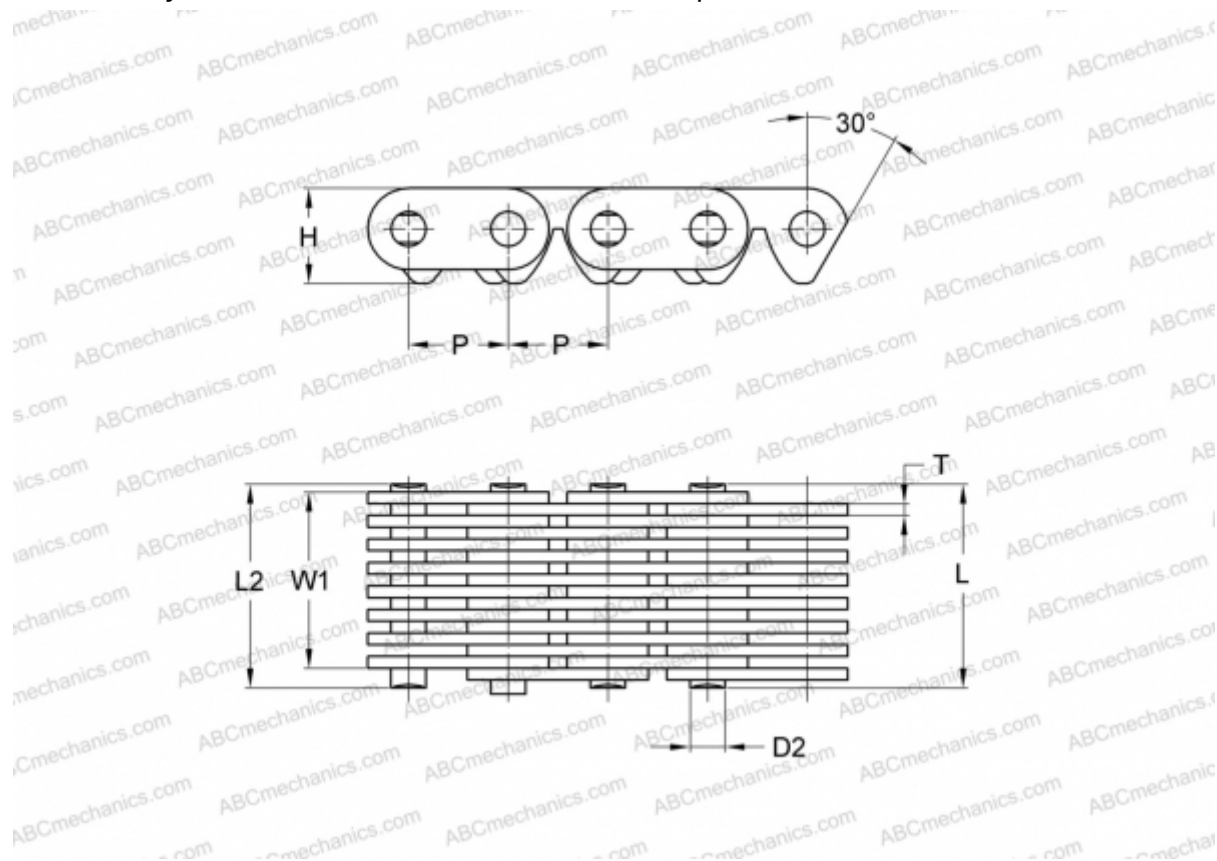

PHC C4-129X10FT SKF

Бесшумная цепь

ТИП: Приводные зубчатые цепи, С контактом по поверхности впадин звездочки (SKF)

Технические характеристики

РАЗМЕРЫ, ММ

| | |
|----|--------|
| P | 12,700 |
| D2 | 5,080 |
| H | 12,100 |
| T | 1,500 |
| L | 33,500 |
| L2 | 35,000 |
| W1 | 28,500 |

МАССА, КГ/М 1,720

ПРОИЗВОДИТЕЛЬ [SKF](#)

МАРКИРОВКА BS/ISO: C4-129