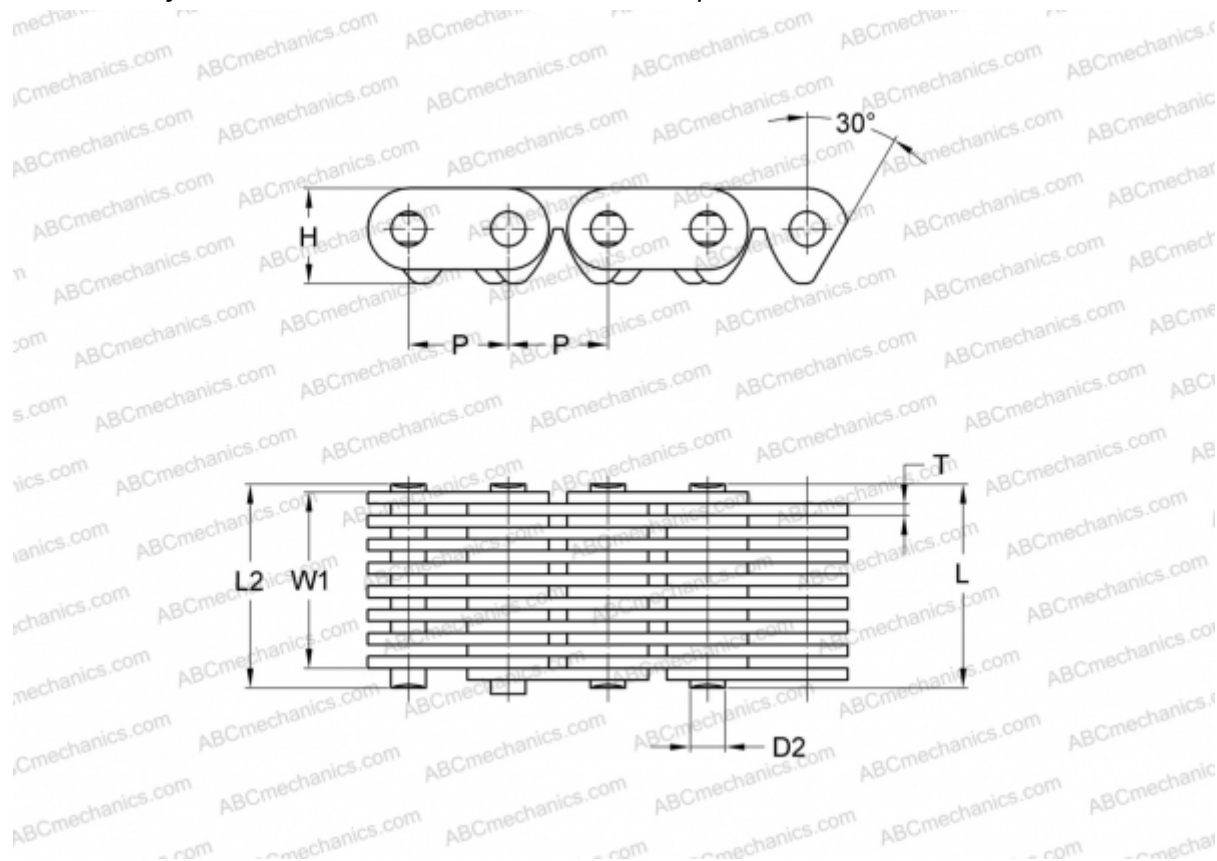

PHC C4-132X10FT SKF

Бесшумная цепь

ТИП: Приводные зубчатые цепи, С контактом по поверхности впадин звездочки (SKF)

Технические характеристики

РАЗМЕРЫ, ММ

P	12,700
D2	5,080
H	12,100
T	1,500
L	35,500
L2	38,000
W1	31,500

МАССА, КГ/М 1,890

ПРОИЗВОДИТЕЛЬ [SKF](http://www.skf.com)

МАРКИРОВКА BS/ISO: C4-132