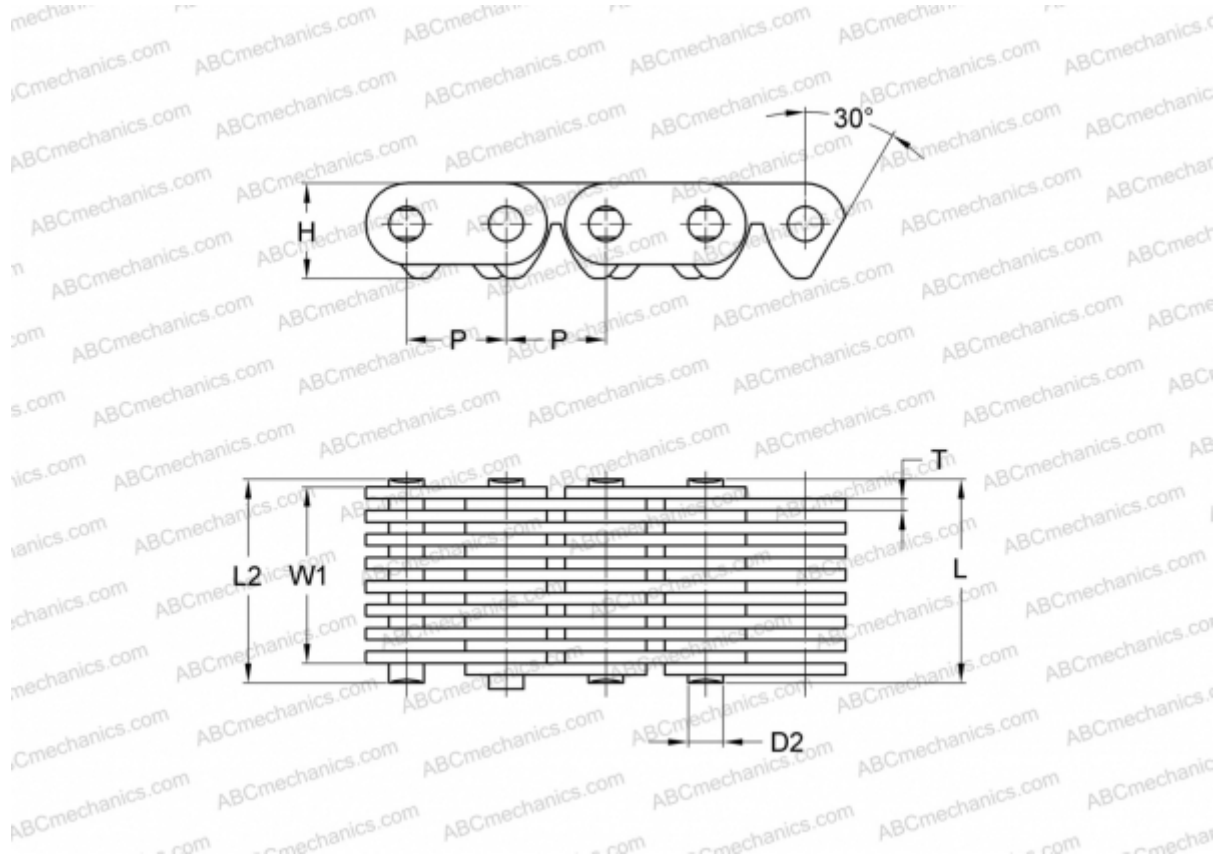

PHC C4-150X10FT SKF

Бесшумная цепь

ТИП: Приводные зубчатые цепи, С контактом по поверхности впадин звездочки (SKF)

Технические характеристики

РАЗМЕРЫ, ММ

P	12,700
D2	5,080
H	12,100
T	1,500
L	54,500
L2	56,000
W1	49,500

МАССА, КГ/М 2,900

ПРОИЗВОДИТЕЛЬ [SKF](#)

МАРКИРОВКА BS/ISO: C4-150