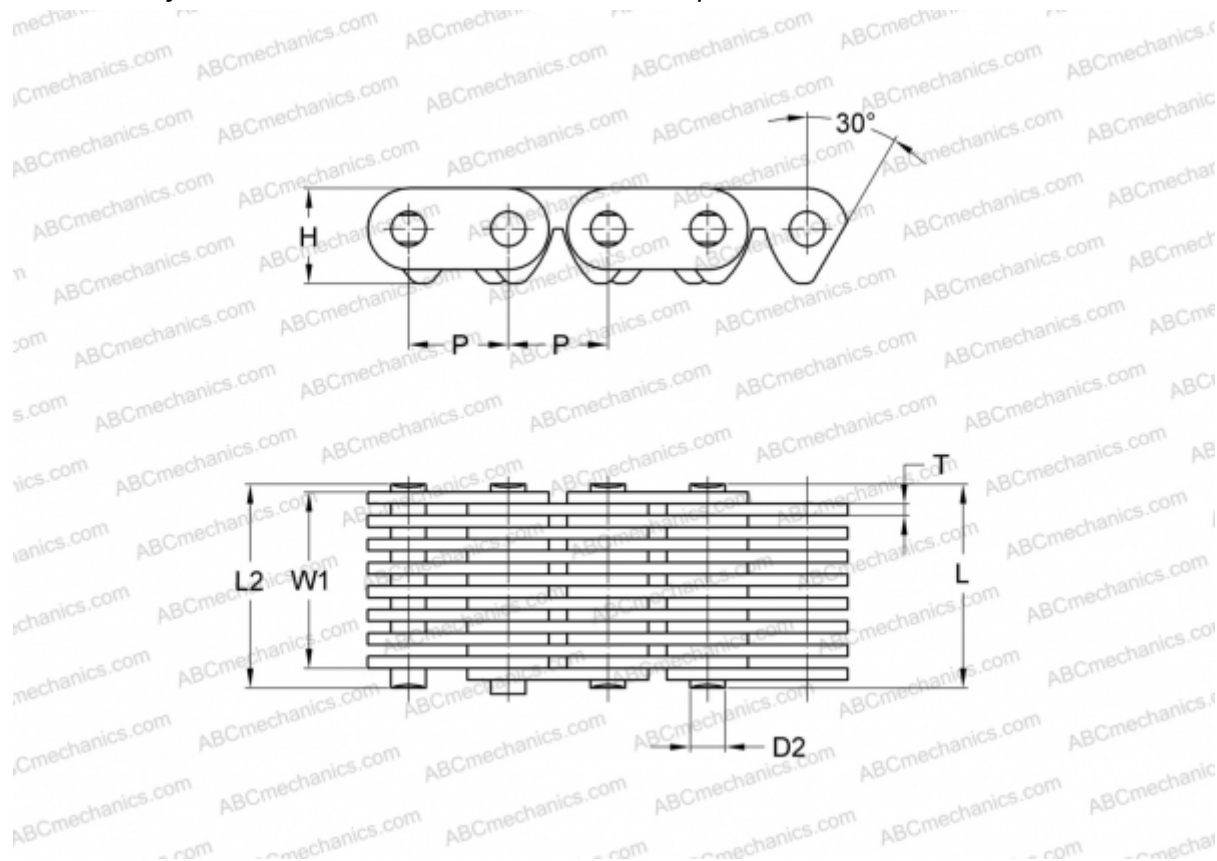

PHC C4-320X10FT SKF

Бесшумная цепь

ТИП: Приводные зубчатые цепи, С контактом по поверхности впадин звездочки (SKF)

Технические характеристики

РАЗМЕРЫ, ММ

| | |
|----|--------|
| P | 12,700 |
| D2 | 5,080 |
| H | 12,100 |
| T | 1,500 |
| L | 24,500 |
| L2 | 26,000 |
| W1 | 19,500 |

МАССА, КГ/М 1,210

ПРОИЗВОДИТЕЛЬ [SKF](#)

МАРКИРОВКА BS/ISO: C4-320