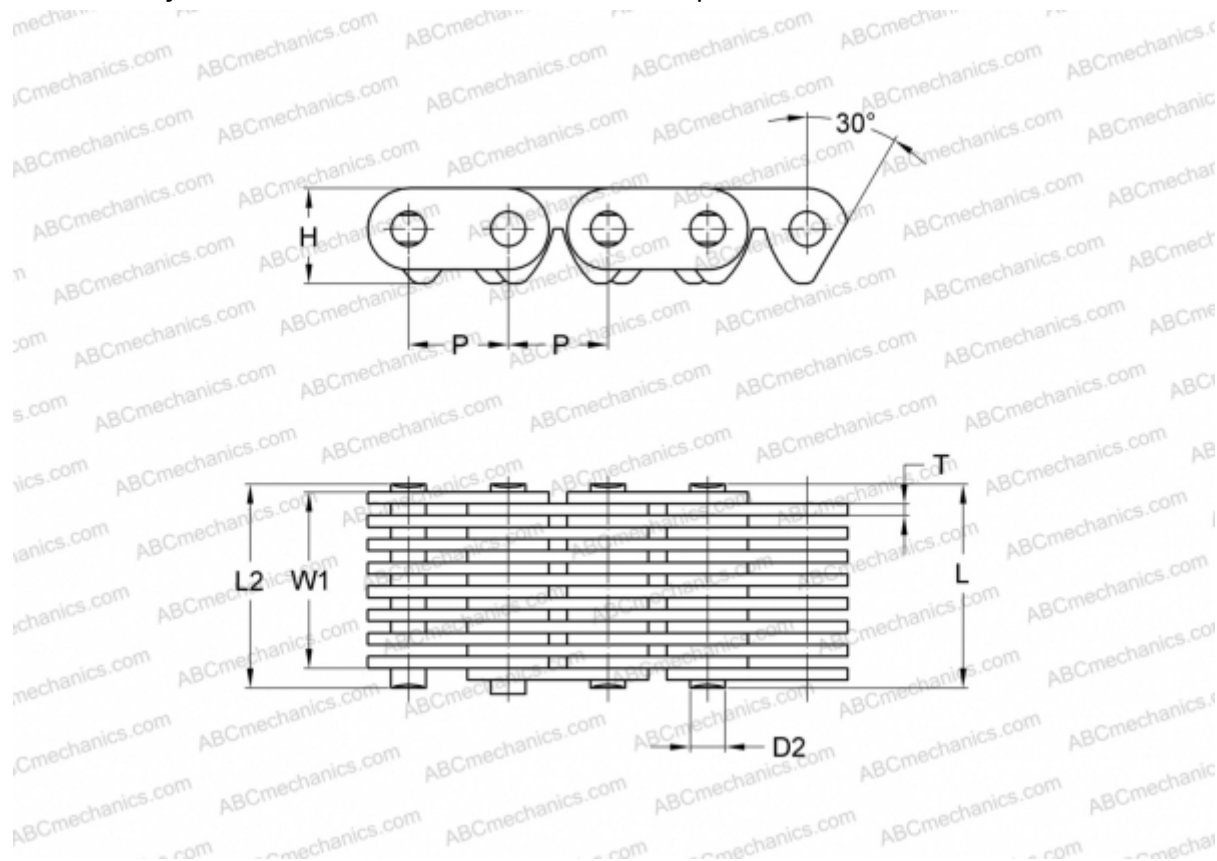

## PHC C4-323X10FT SKF

Бесшумная цепь

ТИП: Приводные зубчатые цепи, С контактом по поверхности впадин звездочки (SKF)

### Технические характеристики

#### РАЗМЕРЫ, ММ

P	12,700
D2	5,080
H	12,100
T	1,500
L	27,500
L2	29,000
W1	22,500

**МАССА, КГ/М** 1,380

**ПРОИЗВОДИТЕЛЬ** [SKF](http://www.skf.com)

**МАРКИРОВКА BS/ISO:** C4-323