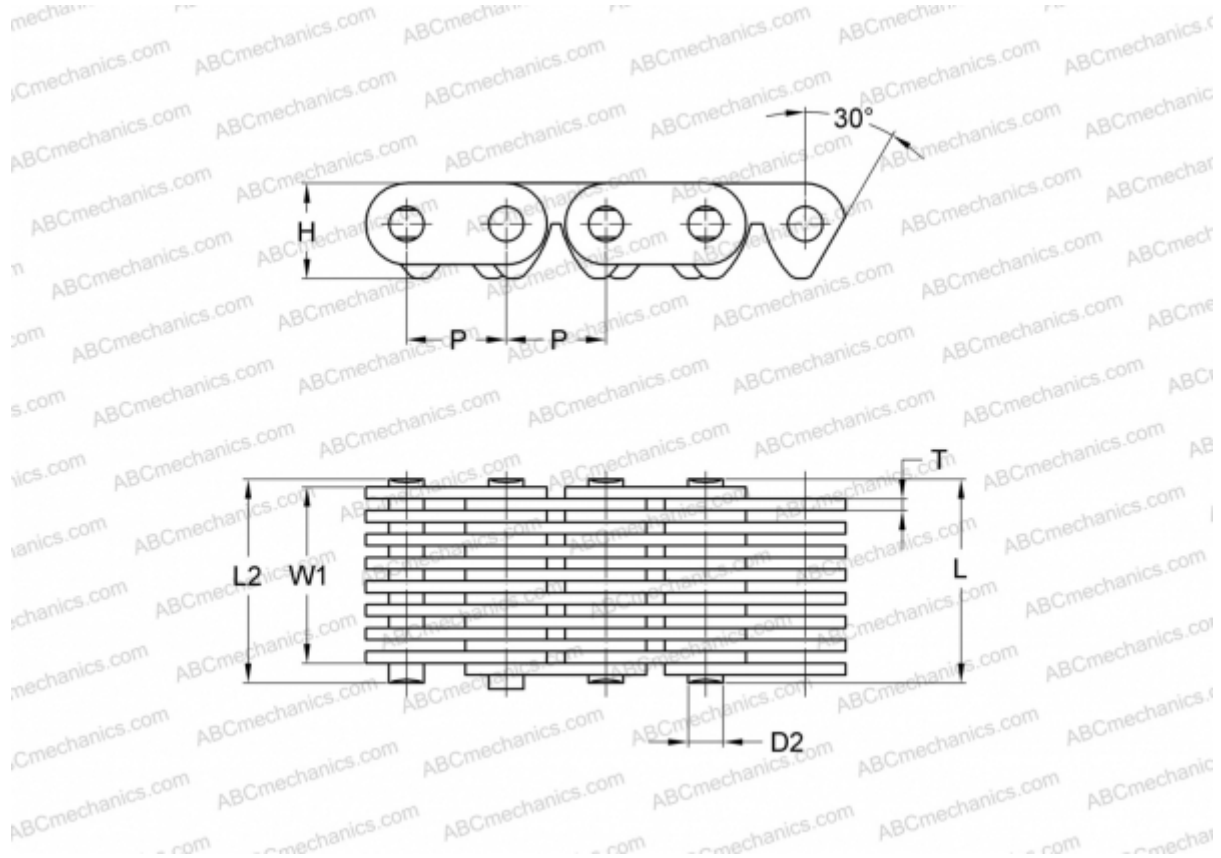

PHC C4-329X10FT SKF

Бесшумная цепь

ТИП: Приводные зубчатые цепи, С контактом по поверхности впадин звездочки (SKF)

Технические характеристики

РАЗМЕРЫ, ММ

P	12,700
D2	5,080
H	12,100
T	1,500
L	33,500
L2	35,000
W1	28,500

МАССА, КГ/М 1,730

ПРОИЗВОДИТЕЛЬ [SKF](#)

МАРКИРОВКА BS/ISO: C4-329