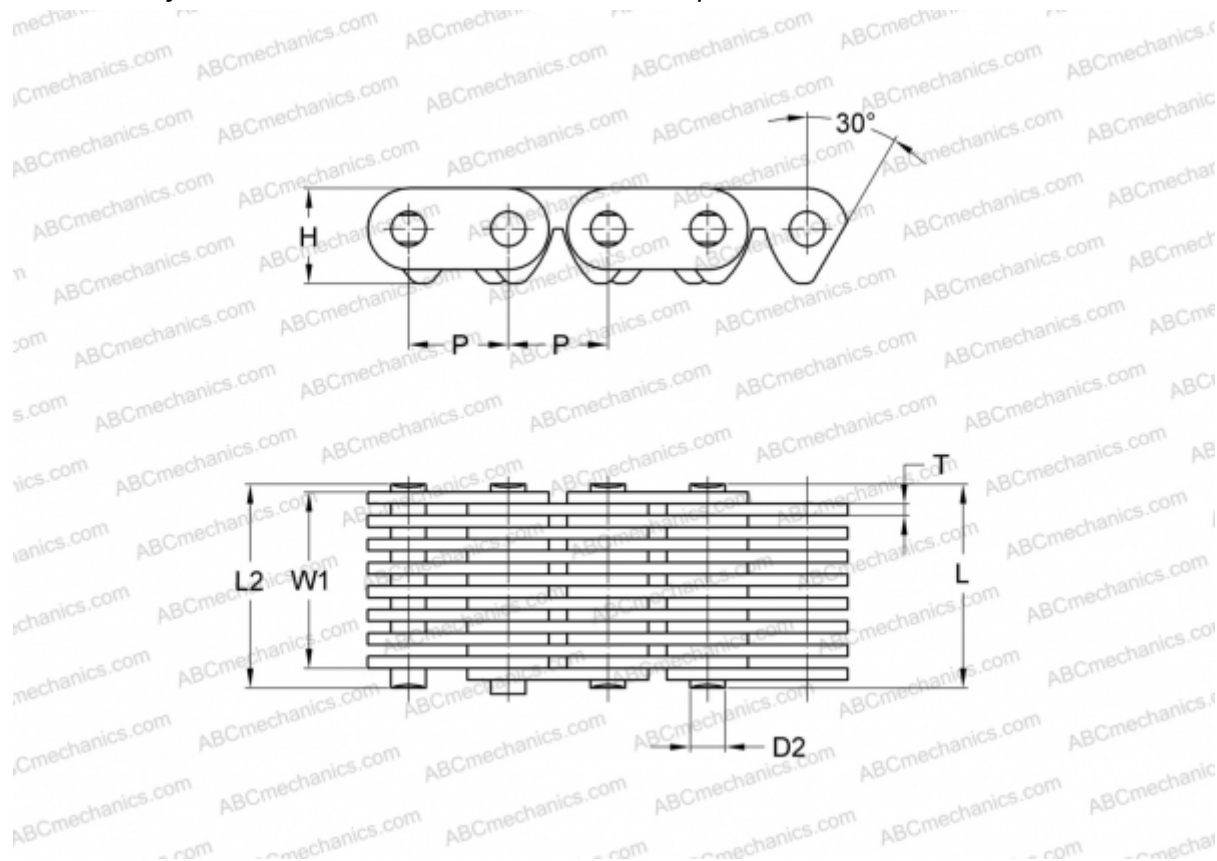

## PHC C4-332X10FT SKF

Бесшумная цепь

ТИП: Приводные зубчатые цепи, С контактом по поверхности впадин звездочки (SKF)

### Технические характеристики

#### РАЗМЕРЫ, ММ

P	12,700
D2	5,080
H	12,100
T	1,500
L	36,500
L2	38,000
W1	31,500

**МАССА, КГ/М** 1,900

**ПРОИЗВОДИТЕЛЬ** [SKF](http://www.skf.com)

**МАРКИРОВКА BS/ISO:** C4-332