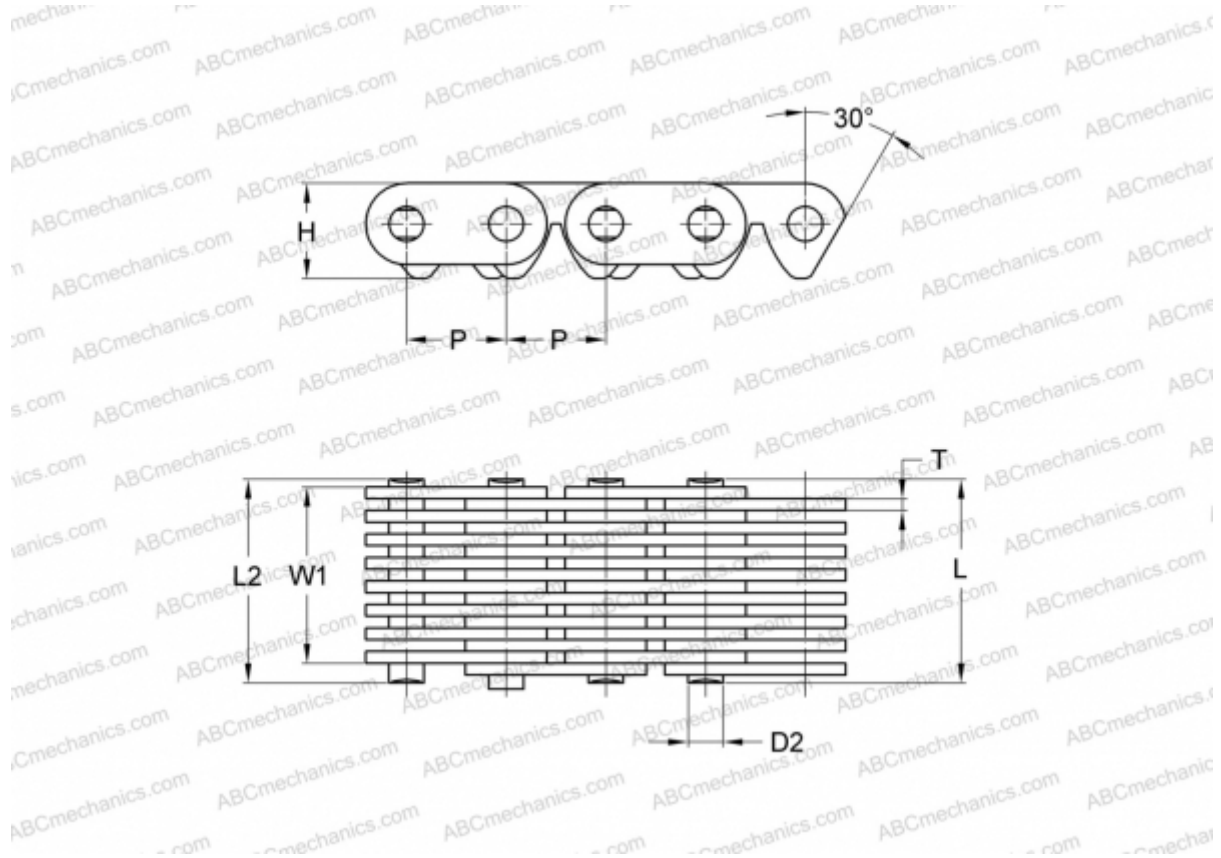

PHC C4-338X10FT SKF

Бесшумная цепь

ТИП: Приводные зубчатые цепи, С контактом по поверхности впадин звездочки (SKF)

Технические характеристики

РАЗМЕРЫ, ММ

P	12,700
D2	5,080
H	12,100
T	1,500
L	42,500
L2	44,000
W1	37,500

МАССА, КГ/М 2,230

ПРОИЗВОДИТЕЛЬ [SKF](http://www.skf.com)

МАРКИРОВКА BS/ISO: C4-338