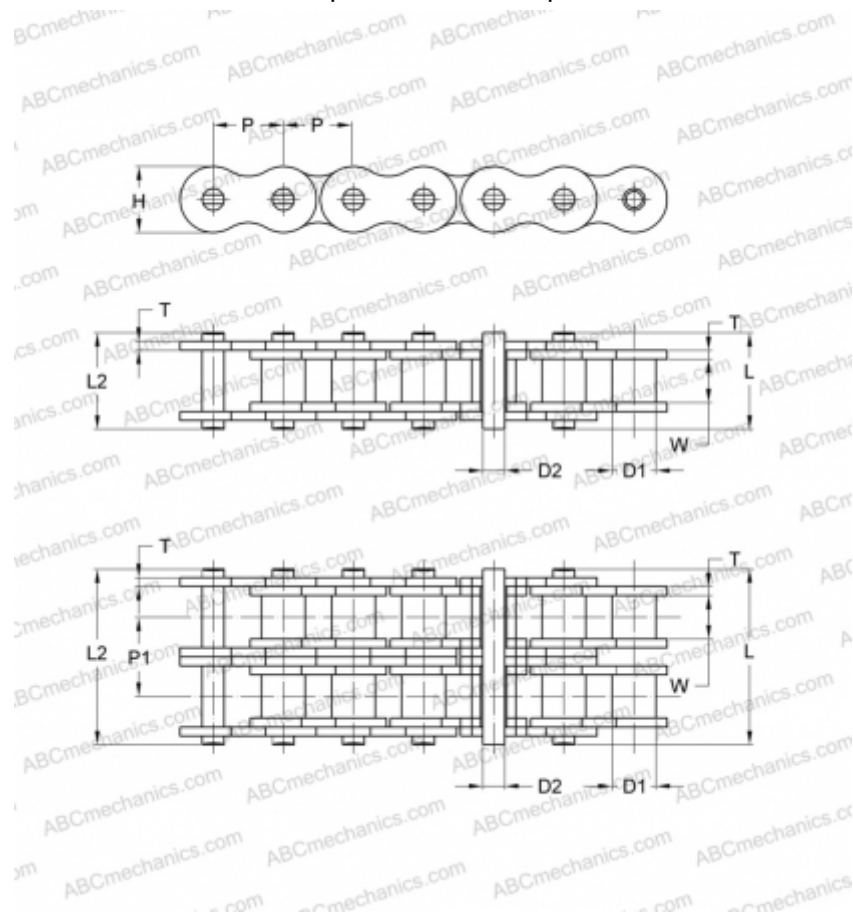

## PHC 04B-1X5M SKF

Цепь европейского стандарта BS

ТИП: Приводные роликовые цепи, Стандартные, Стандарт BS/ISO (SKF)

### Технические характеристики

#### РАЗМЕРЫ, ММ

P	6,000
D1	4,000
W	2,800
D2	1,850
H	5,000
T	0,600
L	6,800
L2	7,800

**МАССА, КГ/М** 0,110

**ПРОИЗВОДИТЕЛЬ** [SKF](http://www.skf.com)

**МАРКИРОВКА BS/ISO:** 04B-1