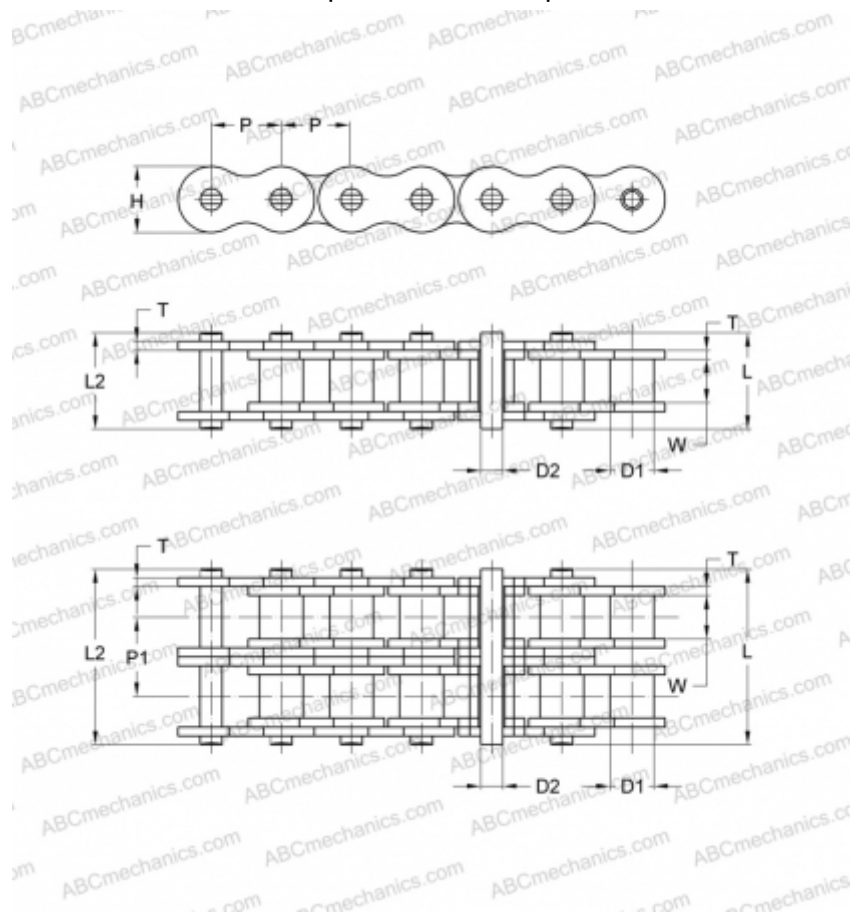

PHC 24B-1X5M SKF

Цепь европейского стандарта BS

ТИП: Приводные роликовые цепи, Стандартные, Стандарт BS/ISO (SKF)

Технические характеристики

РАЗМЕРЫ, ММ

P	38,100
D1	25,400
W	25,400
D2	14,630
H	33,200
T	4,800
L	53,400
L2	57,800

МАССА, КГ/М 7,100

ПРОИЗВОДИТЕЛЬ [SKF](http://www.skf.com)

МАРКИРОВКА BS/ISO: 24B-1