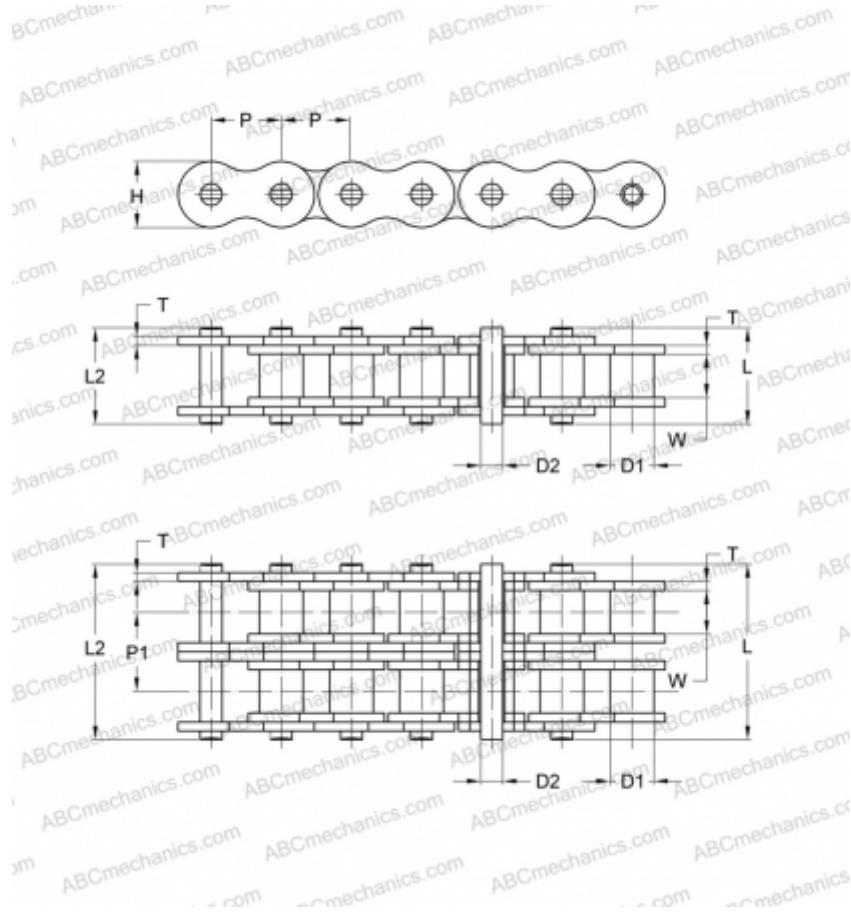

## PHC 06B-2X5M SKF

Цепь европейского стандарта BS

ТИП: Приводные роликовые цепи, Стандартные, Стандарт BS/ISO (SKF)

#### РАЗМЕРЫ, ММ

|    |        |
|----|--------|
| P  | 9,530  |
| D1 | 6,350  |
| W  | 5,720  |
| D2 | 3,280  |
| H  | 8,200  |
| T  | 1,300  |
| P1 | 10,240 |
| L  | 23,400 |
| L2 | 24,400 |